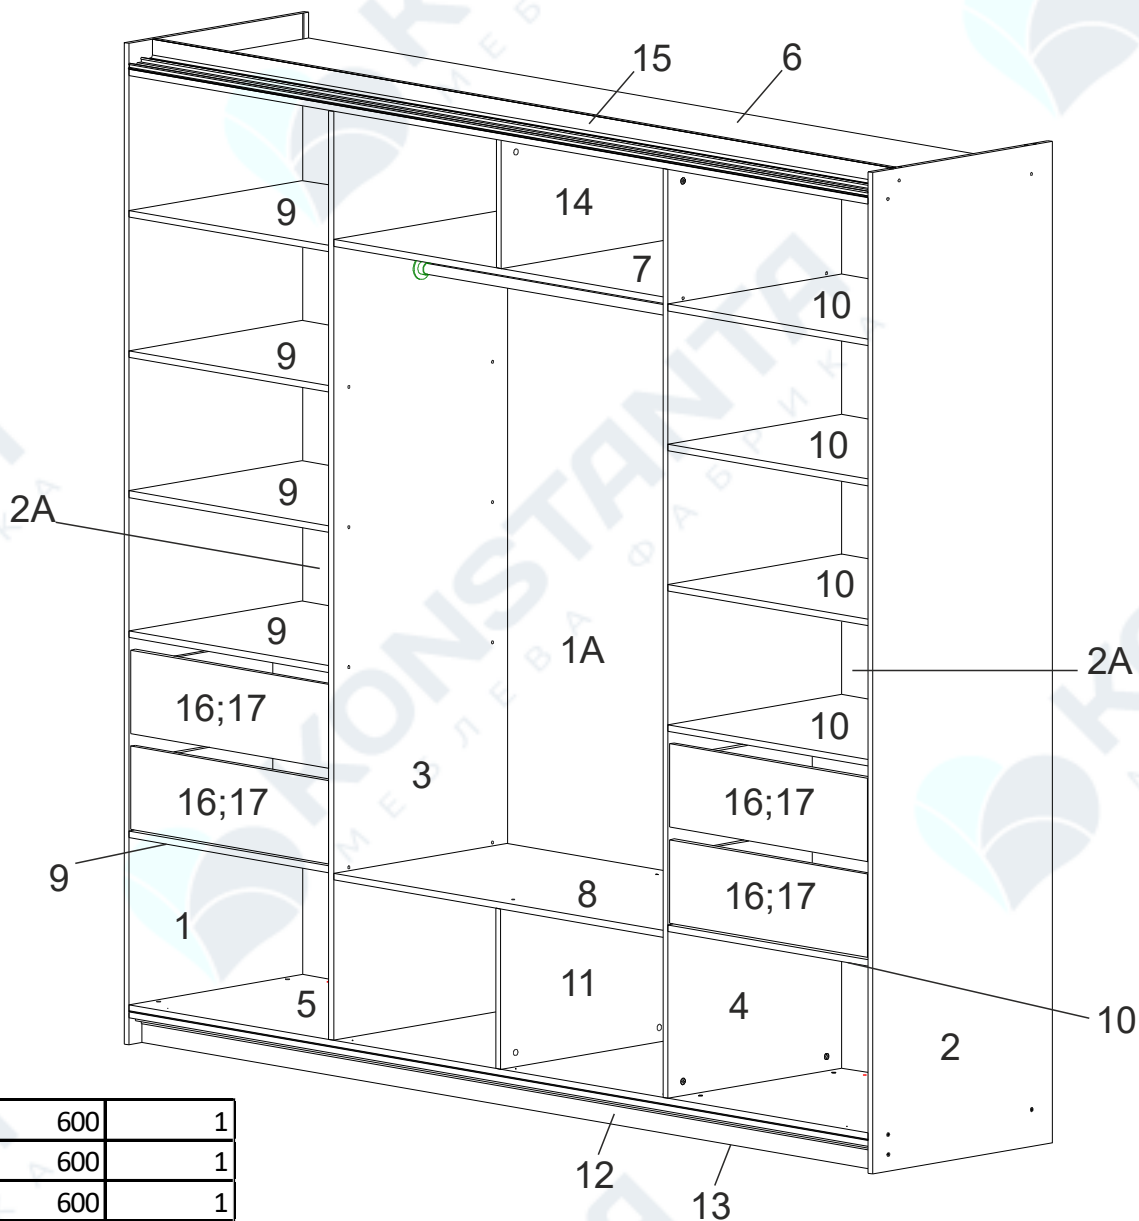

ERGOSENS LUX

Что понадобится для сборки.

A1 	A2 	B1 
C1  15mm	D1 	E1 
E2 	F1 	G1 
H1 	I1 	J1 
K1  30mm	L1  25mm	

KONSTAN
МЕБЛЕВА ФАБРИКА

Элементы мебели.

1	2468	600	1
2	2468	600	1
3	2400	600	1
4	2400	600	1
5	2227	600	1
6	2227	600	1
7	1100	579	1
8	1100	579	1
10	668	579	5
11	668	579	5
12	384	579	1
13	2468	80	1
14	2468	80	1
15	307	579	1
16	2468	61	1
17	Ящик		4
18	199	661	2

1A	2236	1108	1
2A	2236	676	2

1

2

3

4

5

6

7

8

9

10

11

15