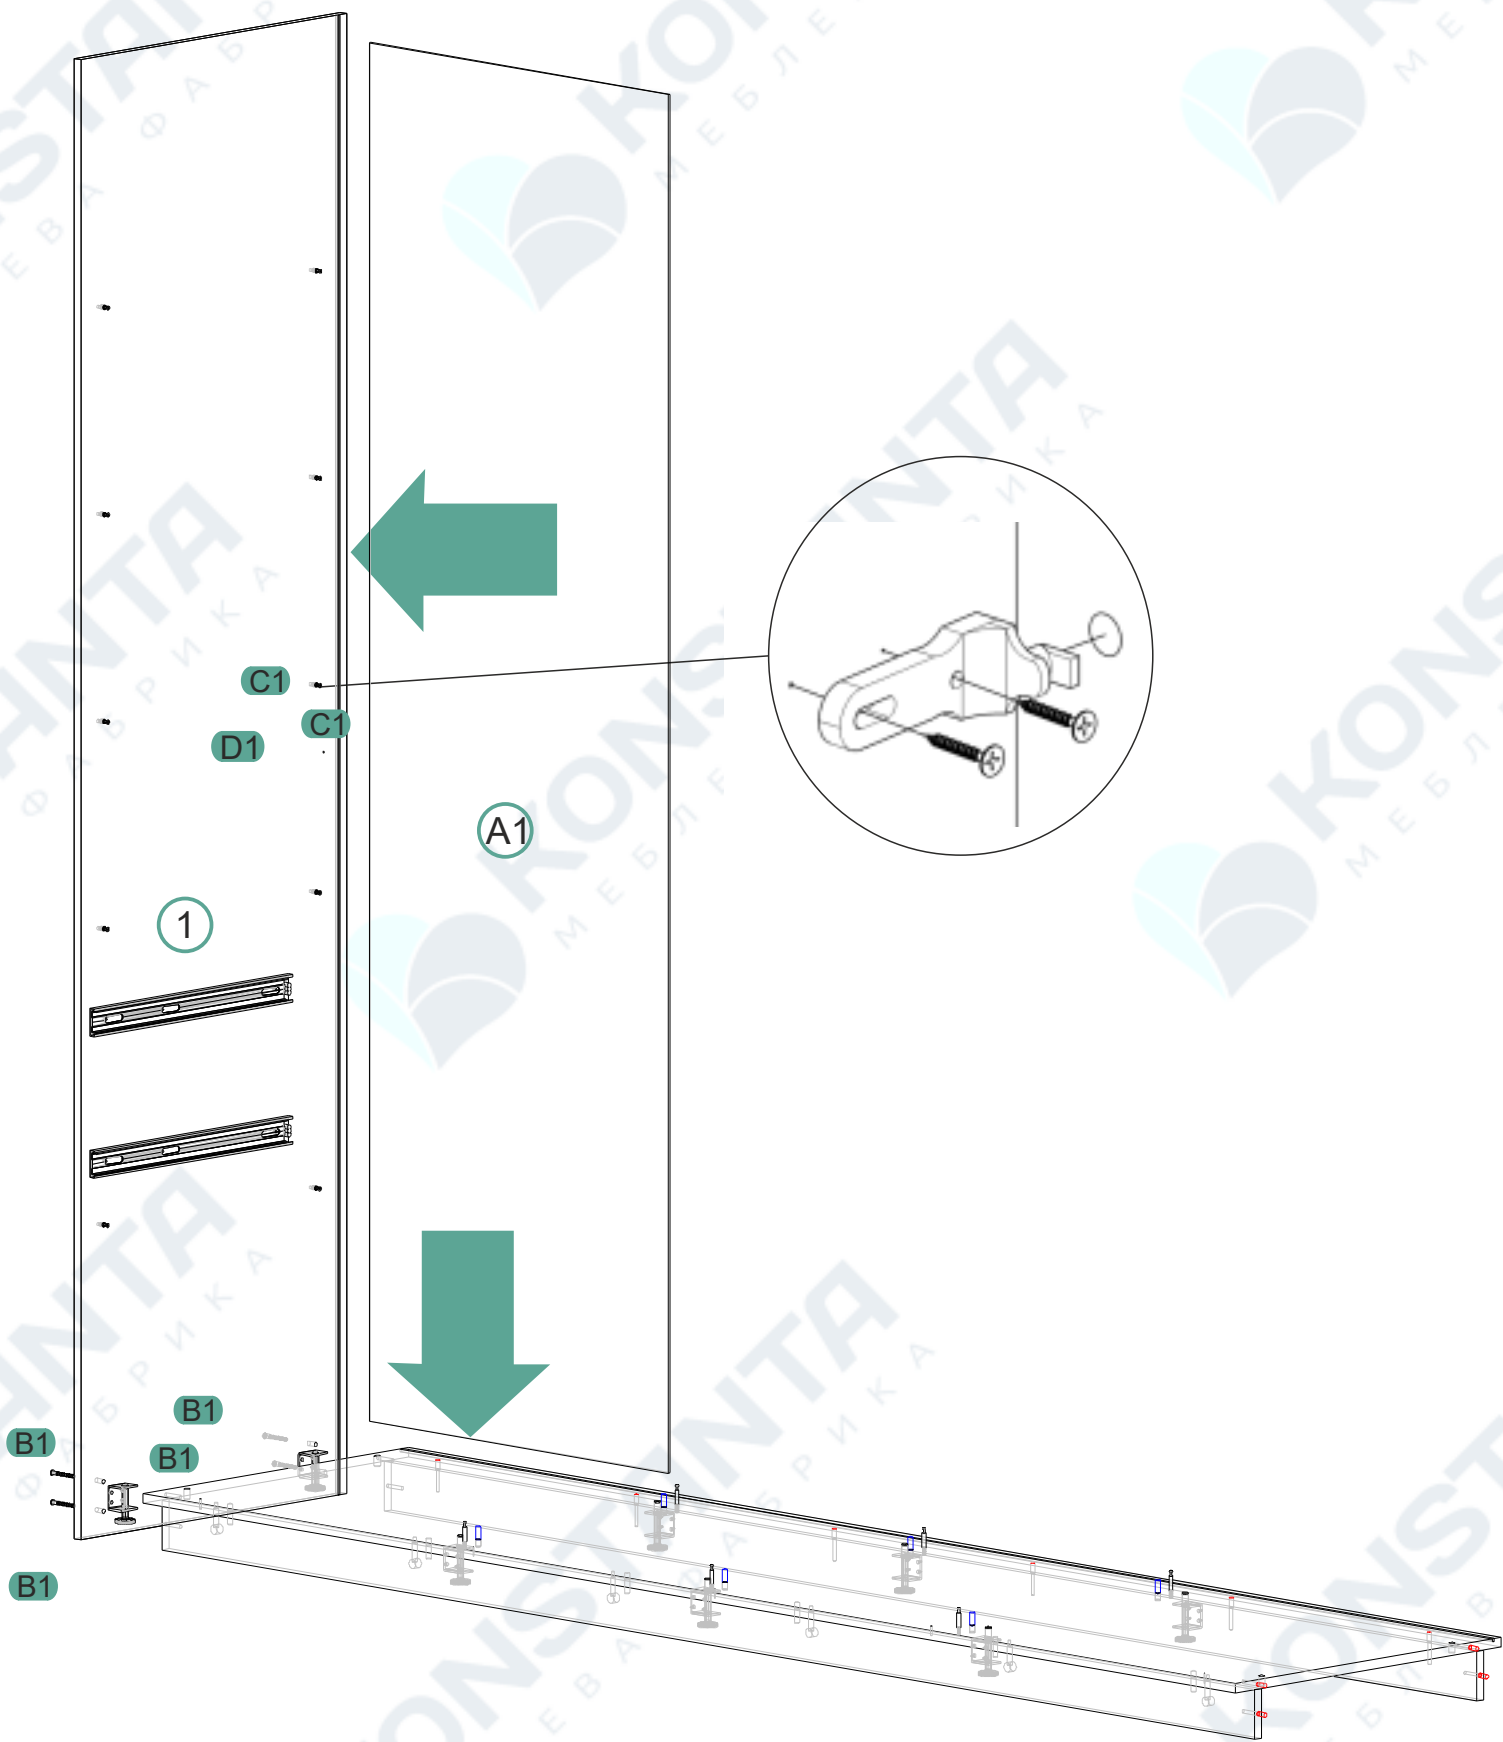

ERGOSENS LUX

Что понадобится для сборки.

A1 	A2 	B1 
C1  15mm	D1 	E1 
E2 	F1 	G1 
H1 	I1 	J1 
K1  30mm	L1  25mm	

KONSTAN
МЕБЛЕВА ФАБРИКА

Элементы мебели.

1	2468	600	1
2	2468	600	1
3	2400	600	1
4	2400	600	1
5	2227	600	1
6	2227	600	1
7	1100	579	1
8	1100	579	1
10	668	579	5
11	668	579	5
12	384	579	1
13	2468	80	1
14	2468	80	1
15	307	579	1
16	2468	61	1
17	Ящик		4
18	199	661	2

1A	2236	1108	1
2A	2236	676	2

1

2

3

4

5

6

7

8

9

10

11

15