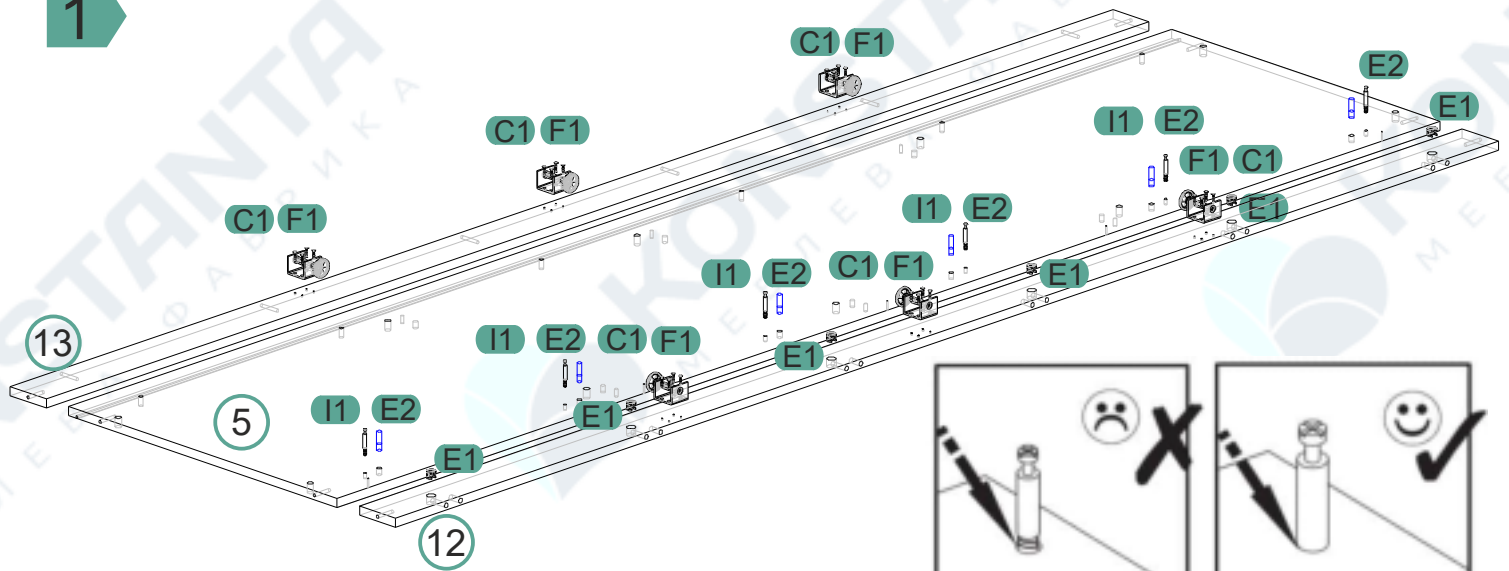

ERGOSENS LUX

Что понадобится для сборки.

A1 	A2 	B1 
C1  15mm	D1 	E1 
E2 	F1 	G1 
H1 	I1 	J1 
K1  30mm	L1  25mm	

KONSTAN
МЕБЛЕВА ФАБРИКА

Элементы мебели.

1	2468	600	1
2	2468	600	1
3	2400	600	1
4	2400	600	1
5	2227	600	1
6	2227	600	1
7	1100	579	1
8	1100	579	1
10	668	579	5
11	668	579	5
12	384	579	1
13	2468	80	1
14	2468	80	1
15	307	579	1
16	2468	61	1
17	Ящик		4
18	199	661	2

1A	2236	1108	1
2A	2236	676	2

1

2

3

4

5

6

7