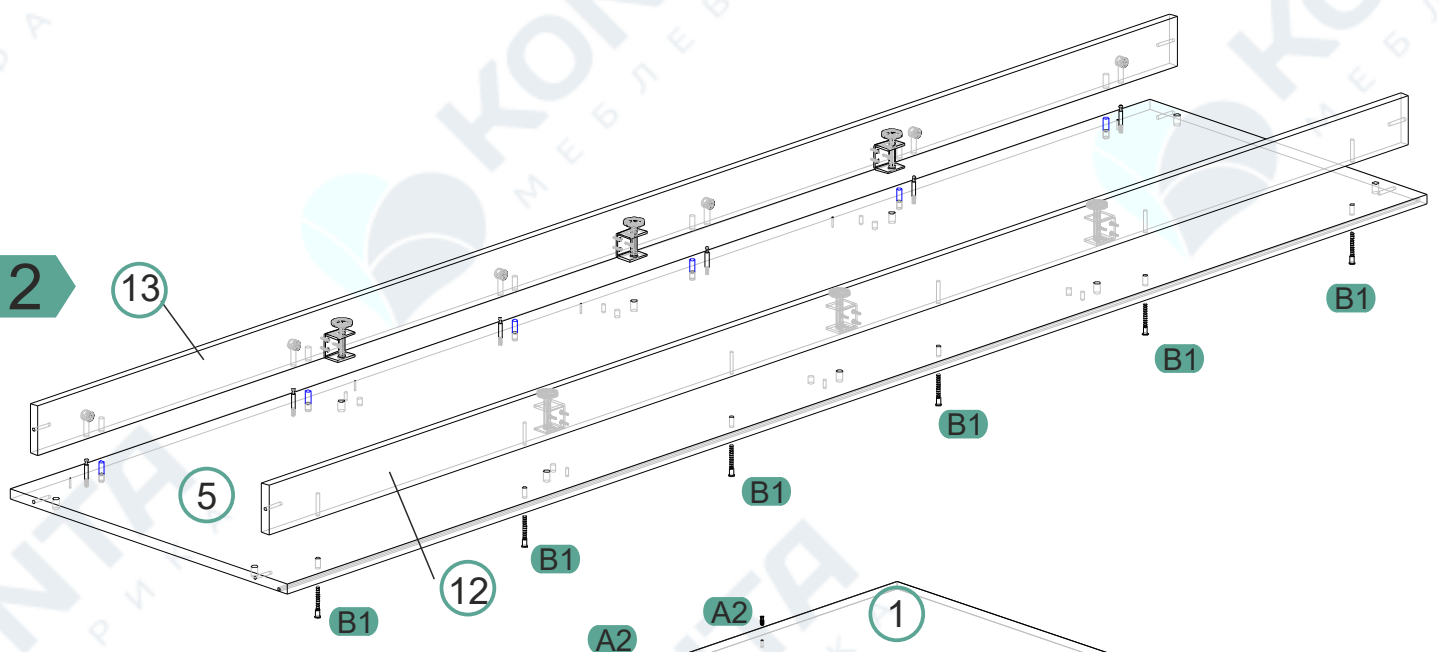

ERGOSENS LUX

Что понадобится для сборки.

A1 	A2 	B1 
C1  15mm	D1 	E1 
E2 	F1 	G1 
H1 	I1 	J1 
K1  30mm	L1  25mm	

KONSTAN
МЕБЛЕВА ФАБРИКА

Элементы мебели.

1	2468	600	1
2	2468	600	1
3	2400	600	1
4	2400	600	1
5	2227	600	1
6	2227	600	1
7	1100	579	1
8	1100	579	1
10	668	579	5
11	668	579	5
12	384	579	1
13	2468	80	1
14	2468	80	1
15	307	579	1
16	2468	61	1
17	Ящик		4
18	199	661	2

1A	2236	1108	1
2A	2236	676	2

1

2

3

4

5

6

7

8

9

10

11

15