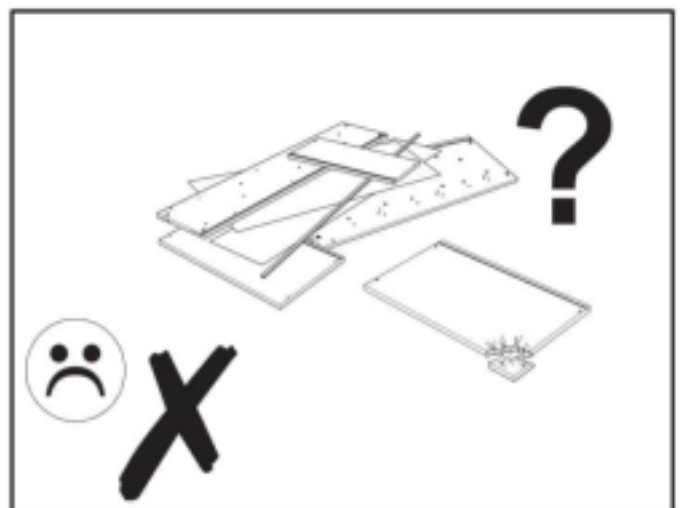

ERGOSENS LUX

Что понадобится для сборки.

A1 	A2 	B1 
C1  15mm	D1 	E1 
E2 	F1 	G1 
H1 	I1 	J1 
K1  30mm	L1  25mm	

KONSTAN
МЕБЛЕВА ФАБРИКА

Элементы мебели.

1	2468	600	1
2	2468	600	1
3	2400	600	1
4	2400	600	1
5	2227	600	1
6	2227	600	1
7	1100	579	1
8	1100	579	1
10	668	579	5
11	668	579	5
12	384	579	1
13	2468	80	1
14	2468	80	1
15	307	579	1
16	2468	61	1
17	Ящик		4
18	199	661	2