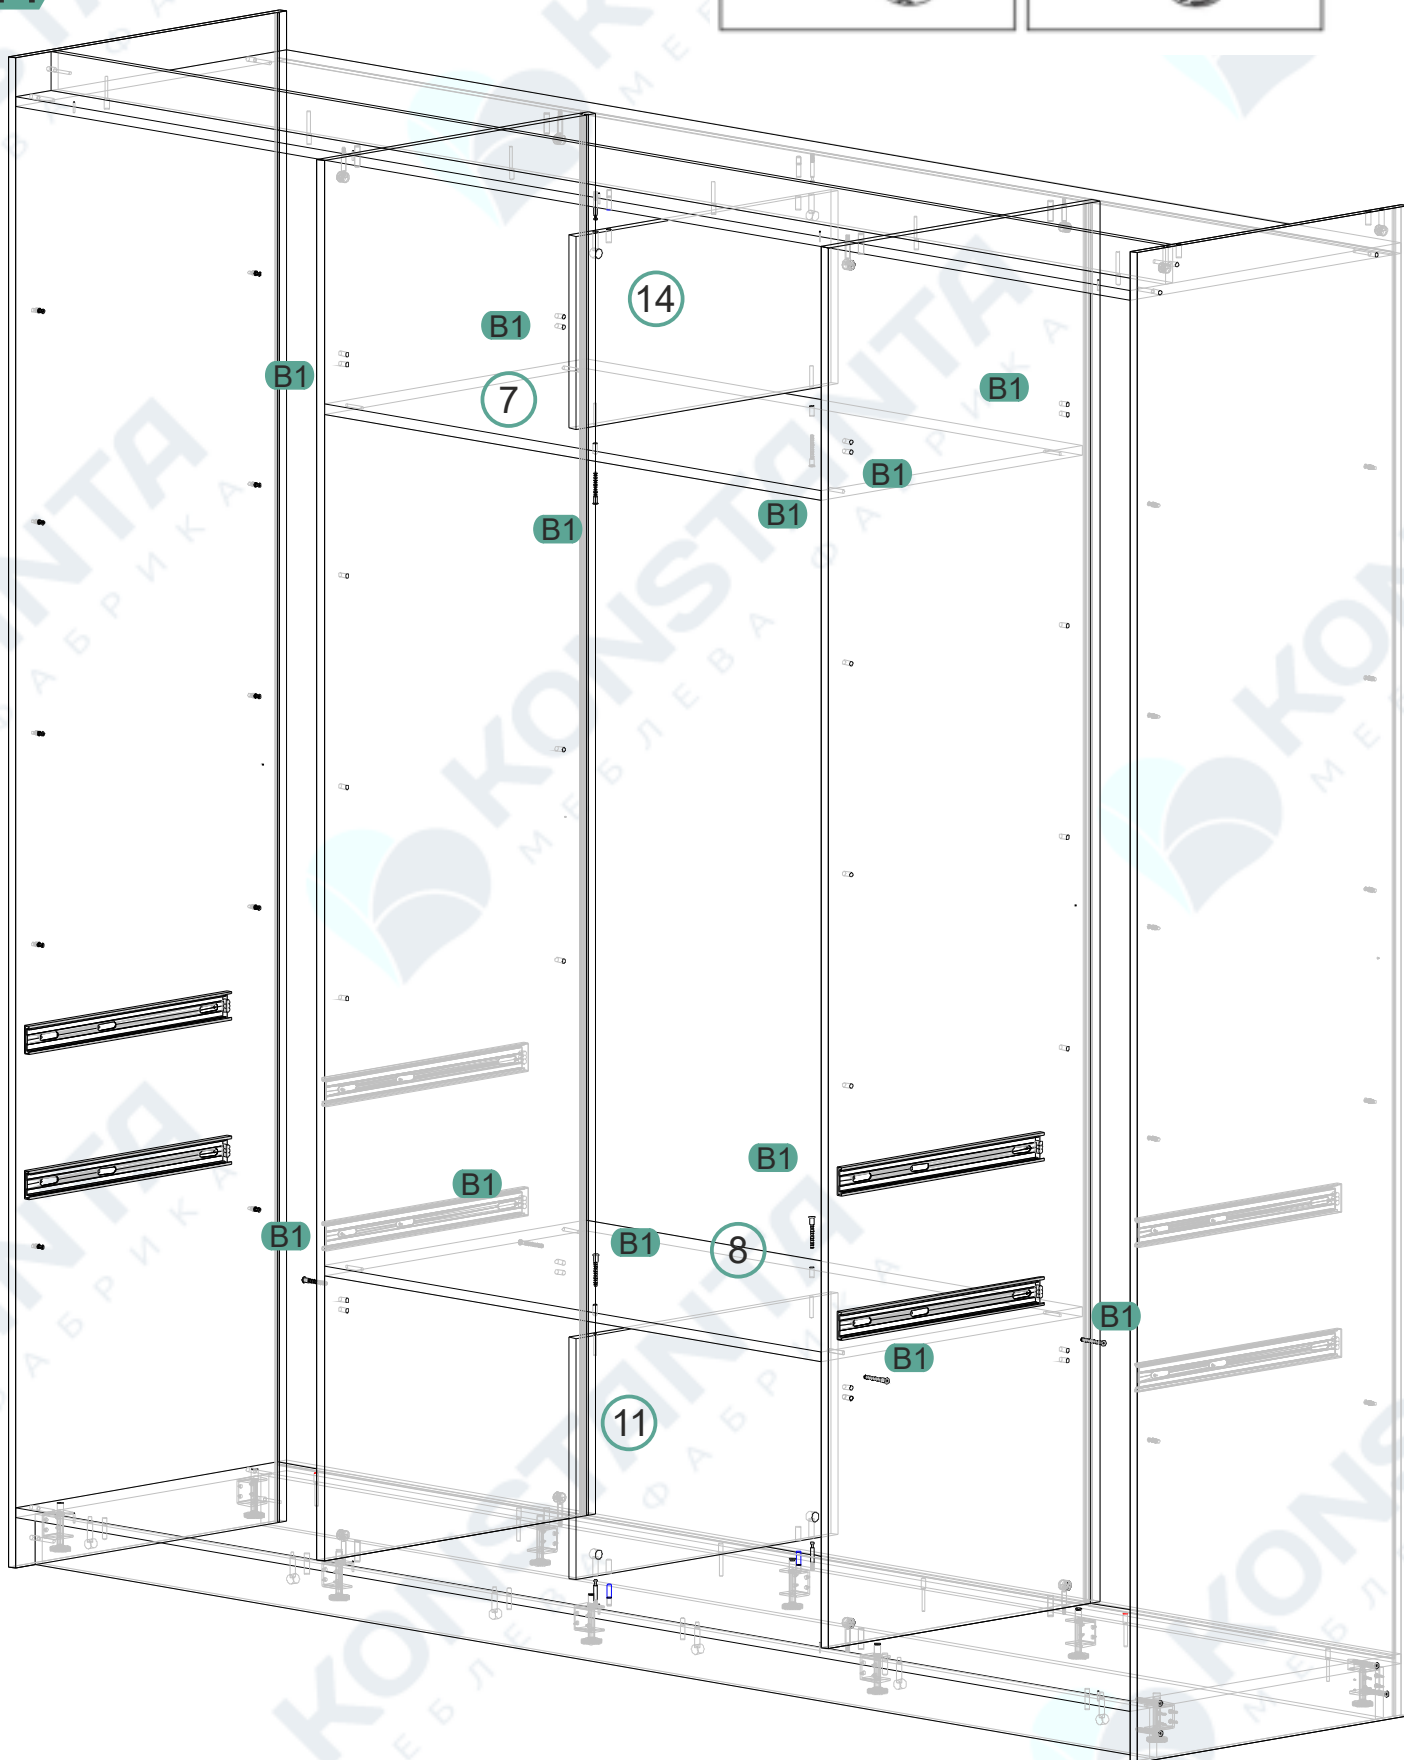

ERGOSENS LUX

Что понадобится для сборки.

A1 	A2 	B1 
C1  15mm	D1 	E1 
E2 	F1 	G1 
H1 	I1 	J1 
K1  30mm	L1  25mm	

KONSTAN
МЕБЛЕВА ФАБРИКА

Элементы мебели.

1	2468	600	1
2	2468	600	1
3	2400	600	1
4	2400	600	1
5	2227	600	1
6	2227	600	1
7	1100	579	1
8	1100	579	1
10	668	579	5
11	668	579	5
12	384	579	1
13	2468	80	1
14	2468	80	1
15	307	579	1
16	2468	61	1
17	Ящик		4
18	199	661	2

8

9

10

11

15