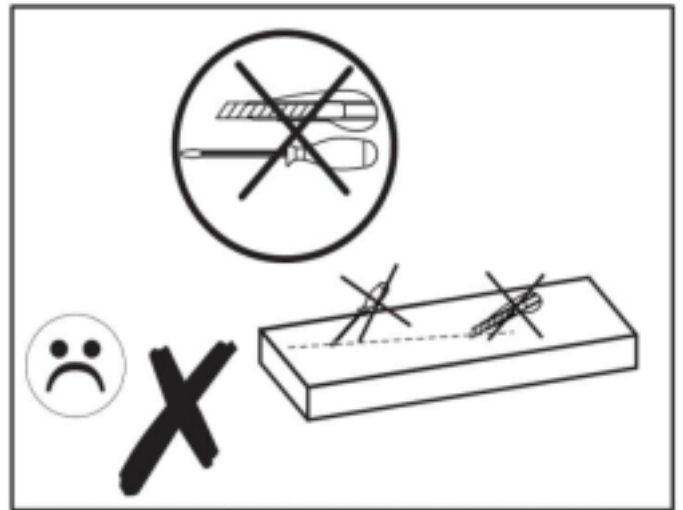

ERGOSENS LUX

Что понадобится для сборки.

A1 	A2 	B1 
C1  15mm	D1 	E1 
E2 	F1 	G1 
H1 	I1 	J1 
K1  30mm	L1  25mm	

KONSTAN
МЕБЛЕВА ФАБРИКА

Элементы мебели.

1	2468	600	1
2	2468	600	1
3	2400	600	1
4	2400	600	1
5	2227	600	1
6	2227	600	1
7	1100	579	1
8	1100	579	1
10	668	579	5
11	668	579	5
12	384	579	1
13	2468	80	1
14	2468	80	1
15	307	579	1
16	2468	61	1
17	Ящик		4
18	199	661	2