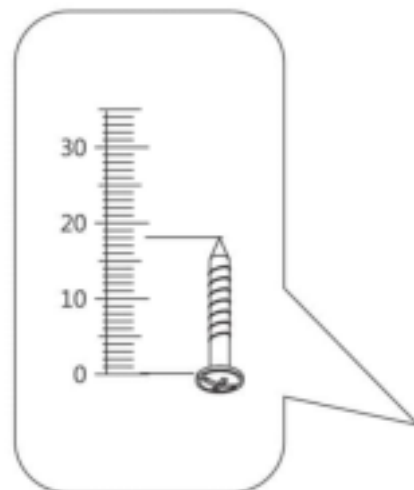

ERGOSENS LUX

Что понадобится для сборки.

A1 	A2 	B1 
C1  15mm	D1 	E1 
E2 	F1 	G1 
H1 	I1 	J1 
K1  30mm	L1  25mm	

KONSTAN
МЕБЛЕВА ФАБРИКА

Элементы мебели.

1	2468	600	1
2	2468	600	1
3	2400	600	1
4	2400	600	1
5	2227	600	1
6	2227	600	1
7	1100	579	1
8	1100	579	1
10	668	579	5
11	668	579	5
12	384	579	1
13	2468	80	1
14	2468	80	1
15	307	579	1
16	2468	61	1
17	Ящик		4
18	199	661	2

1A	2236	1108	1
2A	2236	676	2

1

2

3

4

5

6

7