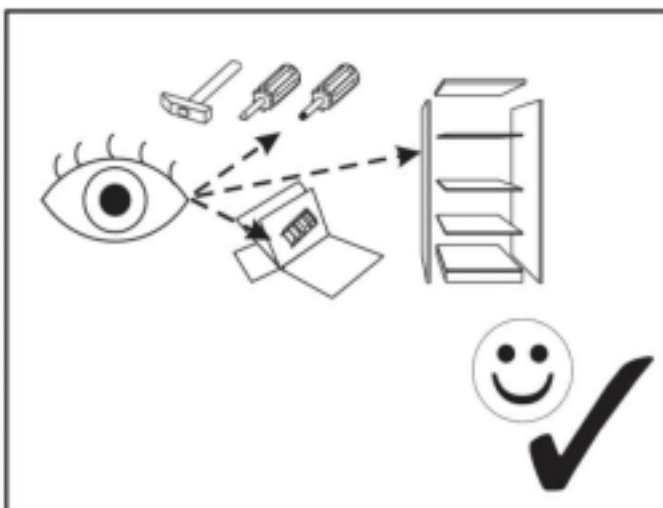

ERGOSENS LUX

Что понадобится для сборки.

A1 	A2 	B1 
C1  15mm	D1 	E1 
E2 	F1 	G1 
H1 	I1 	J1 
K1  30mm	L1  25mm	

KONSTAN
МЕБЛЕВА ФАБРИКА

Элементы мебели.

1	2468	600	1
2	2468	600	1
3	2400	600	1
4	2400	600	1
5	2227	600	1
6	2227	600	1
7	1100	579	1
8	1100	579	1
10	668	579	5
11	668	579	5
12	384	579	1
13	2468	80	1
14	2468	80	1
15	307	579	1
16	2468	61	1
17	Ящик		4
18	199	661	2