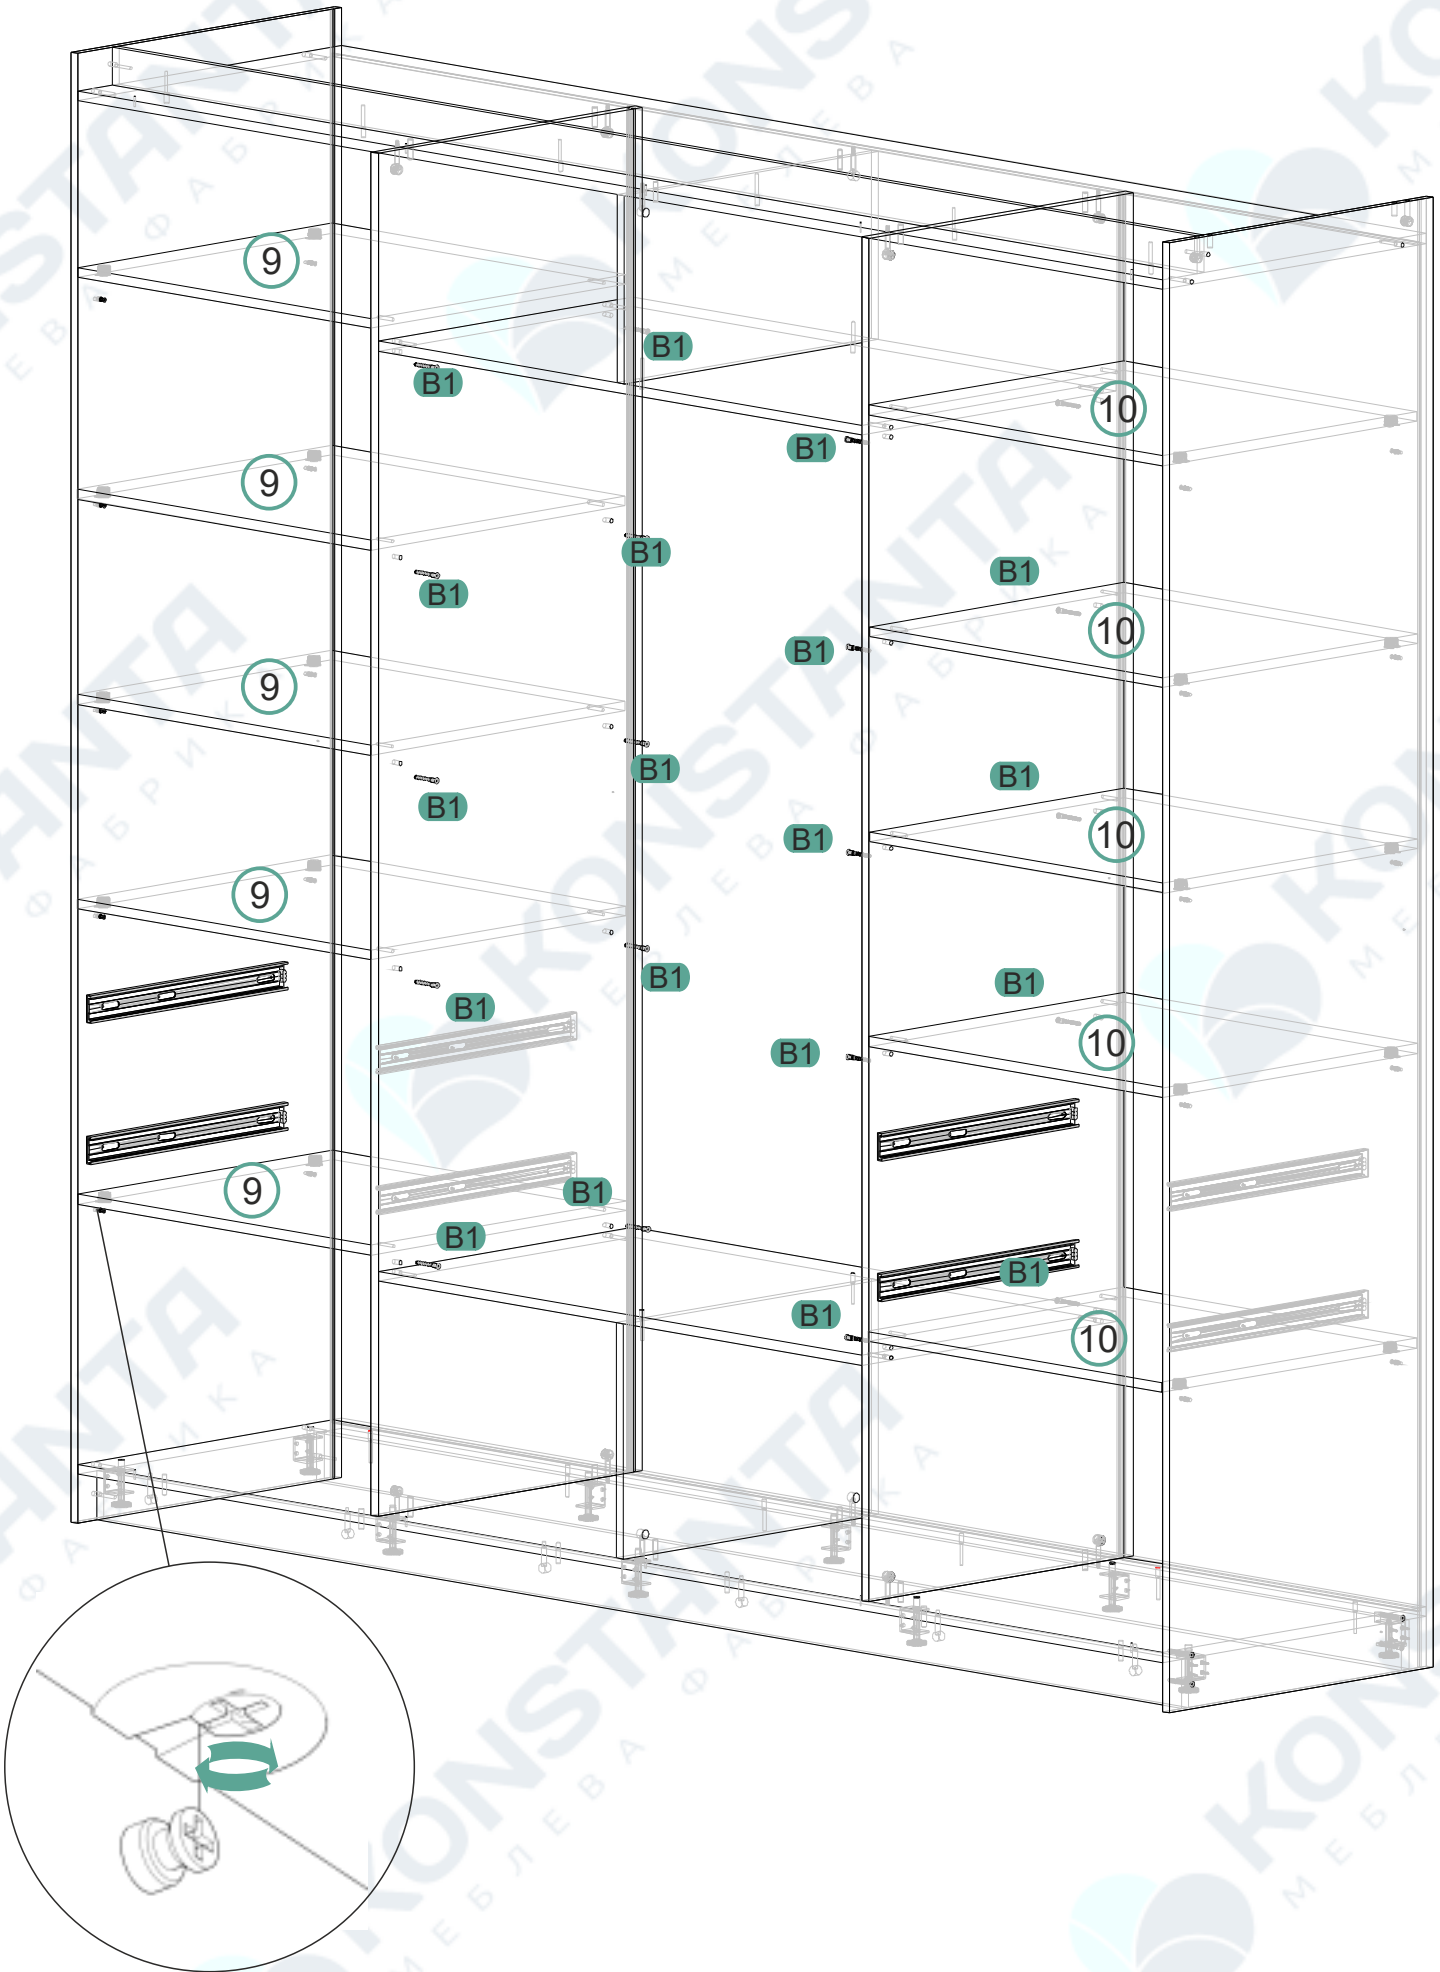

ERGOSENS LUX

Что понадобится для сборки.

A1 	A2 	B1 
C1  15mm	D1 	E1 
E2 	F1 	G1 
H1 	I1 	J1 
K1  30mm	L1  25mm	

KONSTAN
МЕБЛЕВА ФАБРИКА

Элементы мебели.

1	2468	600	1
2	2468	600	1
3	2400	600	1
4	2400	600	1
5	2227	600	1
6	2227	600	1
7	1100	579	1
8	1100	579	1
10	668	579	5
11	668	579	5
12	384	579	1
13	2468	80	1
14	2468	80	1
15	307	579	1
16	2468	61	1
17	Ящик		4
18	199	661	2

1A	2236	1108	1
2A	2236	676	2

1

2

3

4

5

6

7

8

9

10

11

15