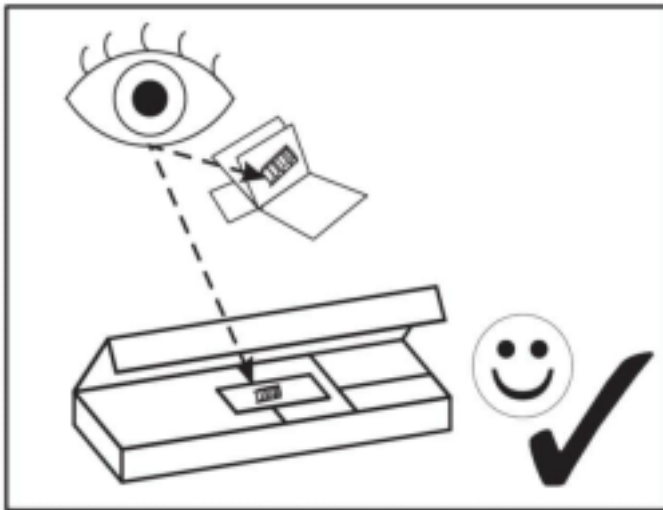

ERGOSENS LUX

Что понадобится для сборки.

A1 	A2 	B1 
C1  15mm	D1 	E1 
E2 	F1 	G1 
H1 	I1 	J1 
K1  30mm	L1  25mm	

KONSTAN
МЕБЛЕВА ФАБРИКА

Элементы мебели.

1	2468	600	1
2	2468	600	1
3	2400	600	1
4	2400	600	1
5	2227	600	1
6	2227	600	1
7	1100	579	1
8	1100	579	1
10	668	579	5
11	668	579	5
12	384	579	1
13	2468	80	1
14	2468	80	1
15	307	579	1
16	2468	61	1
17	Ящик		4
18	199	661	2