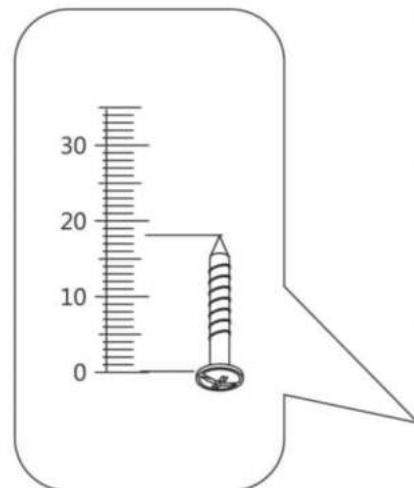

ERGOSENS LUX

Що знадобиться для збирання.

A1 	A2 	B1 
C1  15mm	D1 	E1 
E2 	F1 	G1 
H1 	I1 	J1 
K1  30mm	L1  25mm	

Елементи меблів.

1	2400	616	1
2	2400	580	1
3	2227	580	1
4	1768	580	1
5	1768	580	1
6	1184	559	2
7	568	559	4
8	384	559	1
9	384	559	1
10	80	1768	1
11	80	1768	1
12	199	561	2
13	61	1768	1
14	Шухлядки		2
15	Двері передні		1
16	Двері задні		1

1A	2237	569	1
2A	2237	1194	1

1

2

3

7

8

5

6