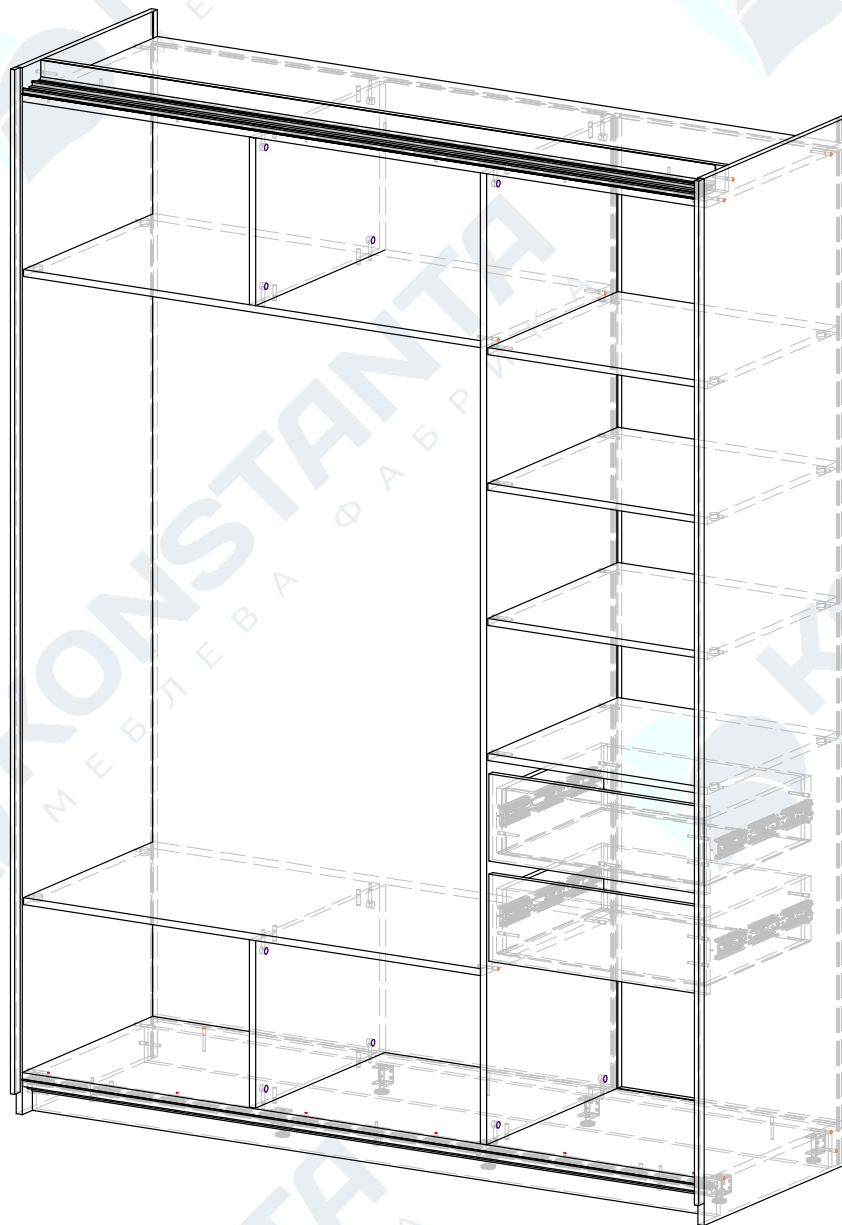

ERGOSENS LUX

Що знадобиться для збирання.

A1 	A2 	B1 
C1  15mm	D1 	E1 
E2 	F1 	G1 
H1 	I1 	J1 
K1  30mm	L1  25mm	

Елементи меблів.

1	2400	616	1
2	2400	580	1
3	2227	580	1
4	1768	580	1
5	1768	580	1
6	1184	559	2
7	568	559	4
8	384	559	1
9	384	559	1
10	80	1768	1
11	80	1768	1
12	199	561	2
13	61	1768	1
14	Шухлядки		2
15	Двері передні		1
16	Двері задні		1

1A	2237	569	1
2A	2237	1194	1

1

2

3

7

8

5

6