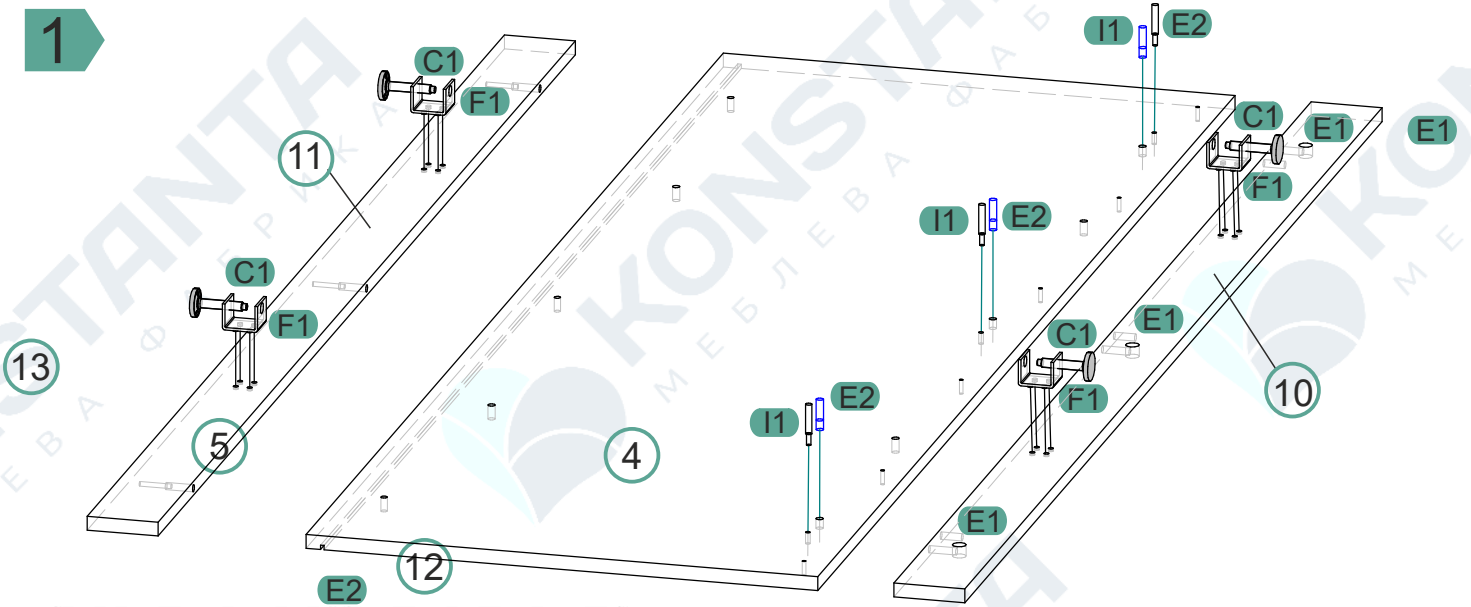

ERGOSENS LUX

Що знадобиться для збирання.

A1 	A2 	B1 
C1  15mm	D1 	E1 
E2 	F1 	G1 
H1 	I1 	J1 
K1  30mm	L1  25mm	

Елементи меблів.

1	2400	616	1
2	2400	580	1
3	2227	580	1
4	1768	580	1
5	1768	580	1
6	1184	559	2
7	568	559	4
8	384	559	1
9	384	559	1
10	80	1768	1
11	80	1768	1
12	199	561	2
13	61	1768	1
14	Шухлядки		2
15	Двері передні		1
16	Двері задні		1

1A	2237	569	1
2A	2237	1194	1

1

2

3

7

8

5

6