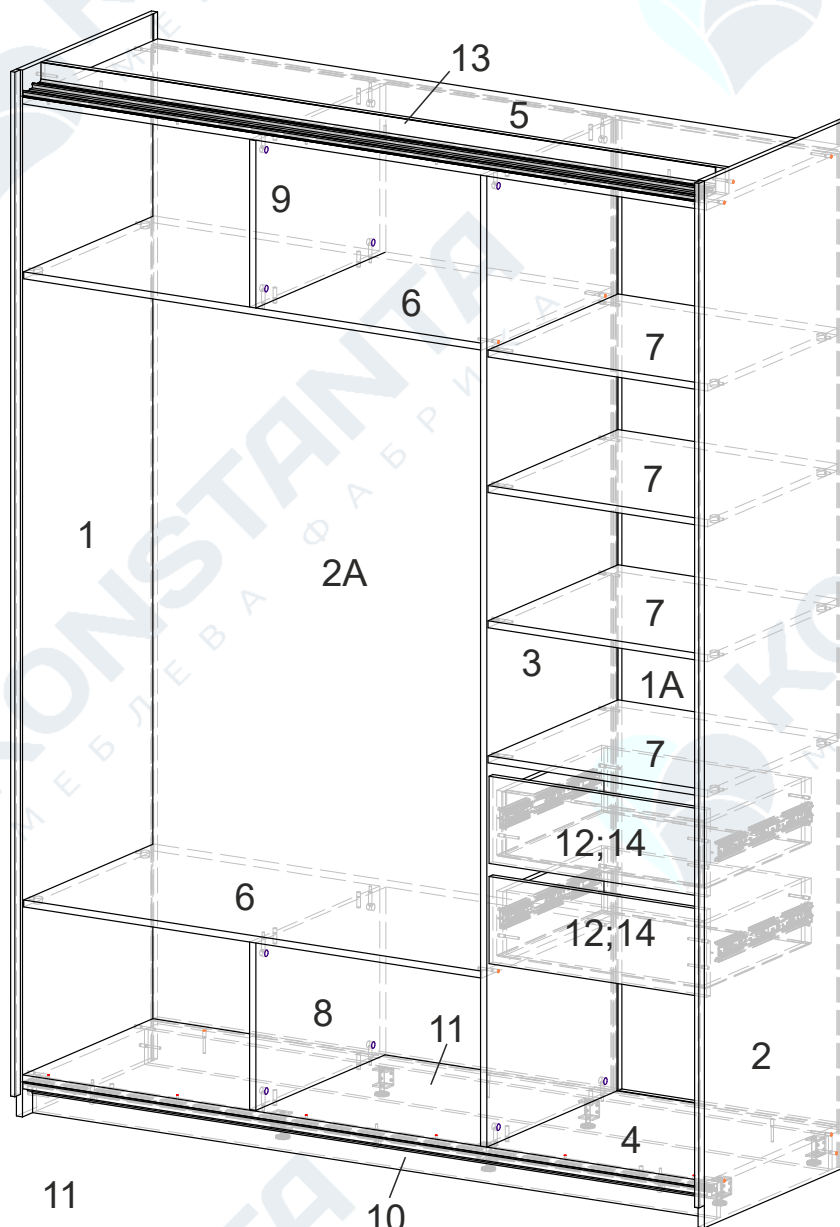

ERGOSENS LUX

Що знадобиться для збирання.

A1 	A2 	B1 
C1  15mm	D1 	E1 
E2 	F1 	G1 
H1 	I1 	J1 
K1  30mm	L1  25mm	

Елементи меблів.

1	2400	616	1
2	2400	580	1
3	2227	580	1
4	1768	580	1
5	1768	580	1
6	1184	559	2
7	568	559	4
8	384	559	1
9	384	559	1
10	80	1768	1
11	80	1768	1
12	199	561	2
13	61	1768	1
14	Шухлядки		2
15	Двері передні		1
16	Двері задні		1

1A	2237	569	1
2A	2237	1194	1

1

2

3

7

8

5

6

7

8

9