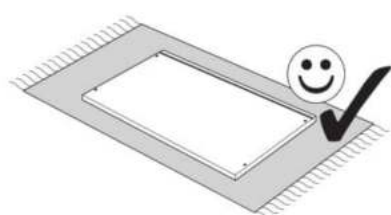

ERGOSENS LUX

Що знадобиться для збирання.

A1 	A2 	B1 
C1  15mm	D1 	E1 
E2 	F1 	G1 
H1 	I1 	J1 
K1  30mm	L1  25mm	

Елементи меблів.

1	2400	616	1
2	2400	580	1
3	2227	580	1
4	1768	580	1
5	1768	580	1
6	1184	559	2
7	568	559	4
8	384	559	1
9	384	559	1
10	80	1768	1
11	80	1768	1
12	199	561	2
13	61	1768	1
14	Шухлядки		2
15	Двері передні		1
16	Двері задні		1

1A	2237	569	1
2A	2237	1194	1

1

2

3

7

8

5

6