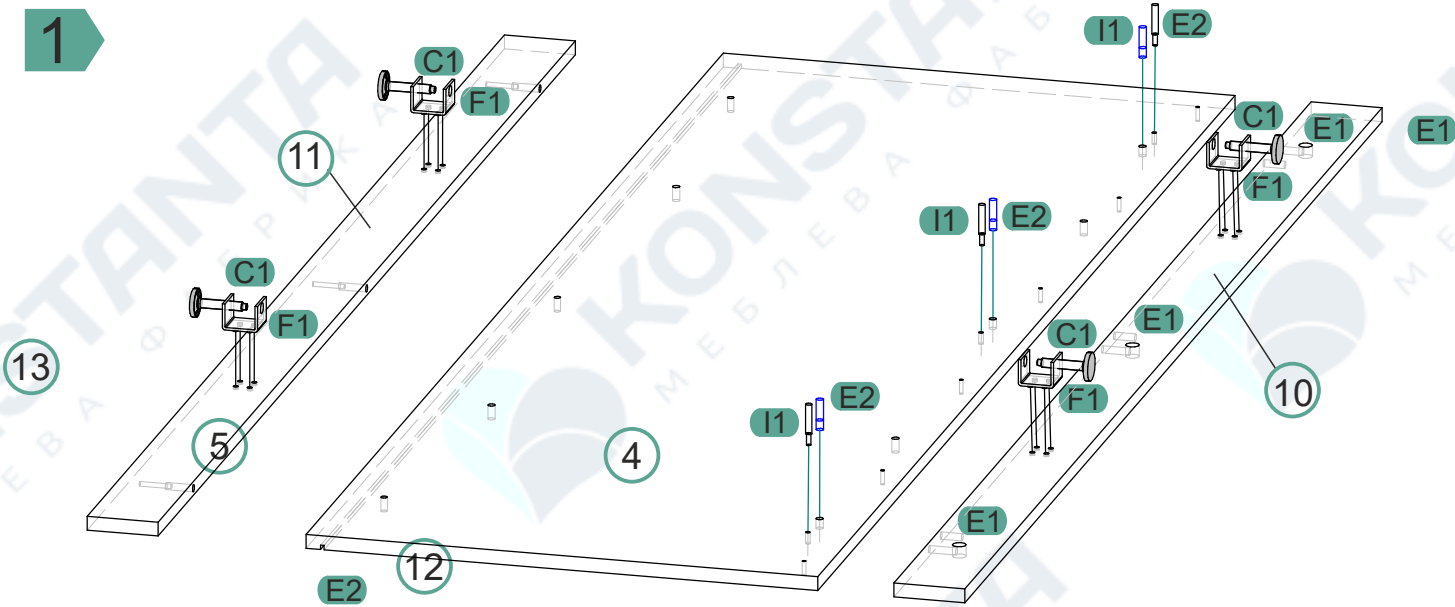

# Что понадобится для сборки.

<b>A1</b> 	<b>A2</b> 	<b>B1</b> 
<b>C1</b>  15mm	<b>D1</b> 	<b>E1</b> 
<b>E2</b> 	<b>F1</b> 	<b>G1</b> 
<b>H1</b> 	<b>I1</b> 	<b>J1</b> 
<b>K1</b>  30mm	<b>L1</b>  25mm	

KONSTAN  
МЕБЛЕВА ФАБРИКА

# Элементы мебели.

1	2400	616	1
2	2400	580	1
3	2227	580	1
4	1768	580	1
5	1768	580	1
6	1184	559	2
7	568	559	4
8	384	559	1
9	384	559	1
10	80	1768	1
11	80	1768	1
12	199	561	2
13	61	1768	1
14	Ящик		2
15	Дверь передняя		1
16	Дверь задняя		1

1A	2237	569	1
2A	2237	1194	1

1

2

3

7

8

5

6