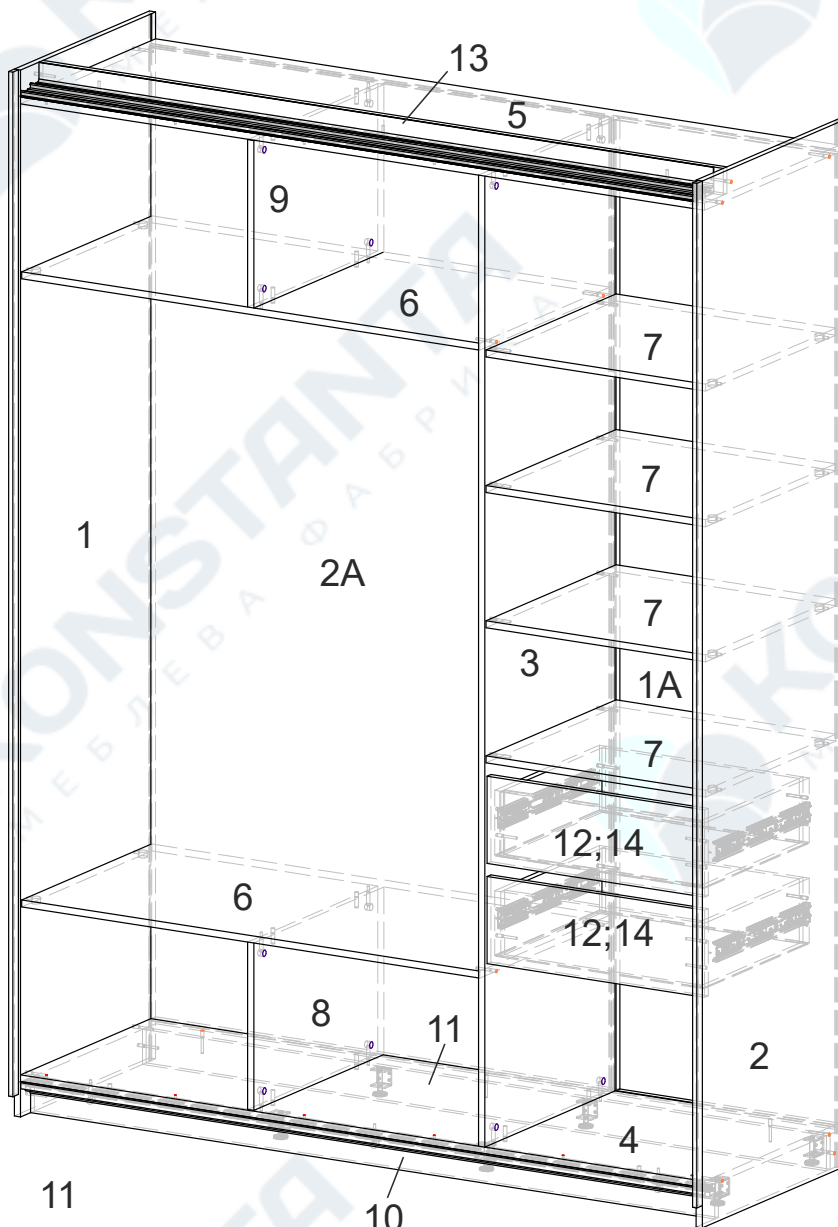

# Что понадобится для сборки.

<b>A1</b> 	<b>A2</b> 	<b>B1</b> 
<b>C1</b>  15mm	<b>D1</b> 	<b>E1</b> 
<b>E2</b> 	<b>F1</b> 	<b>G1</b> 
<b>H1</b> 	<b>I1</b> 	<b>J1</b> 
<b>K1</b>  30mm	<b>L1</b>  25mm	

KONSTAN  
МЕБЛЕВА ФАБРИКА

# Элементы мебели.

1	2400	616	1
2	2400	580	1
3	2227	580	1
4	1768	580	1
5	1768	580	1
6	1184	559	2
7	568	559	4
8	384	559	1
9	384	559	1
10	80	1768	1
11	80	1768	1
12	199	561	2
13	61	1768	1
14	Ящик		2
15	Дверь передняя		1
16	Дверь задняя		1

1A	2237	569	1
2A	2237	1194	1

1

2

3

7

8

5

6

7

8

9

10