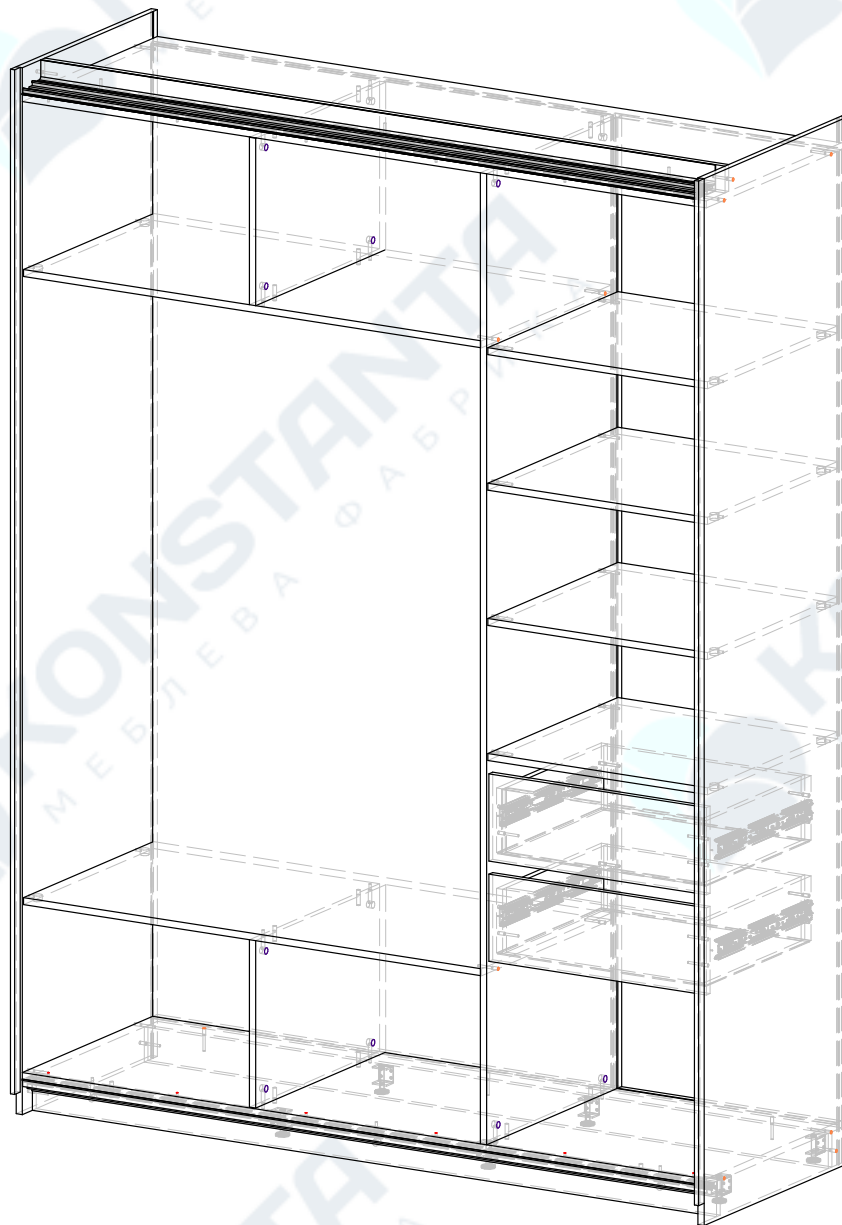

# ERGOSENS LUX

# Что понадобится для сборки.

<b>A1</b> 	<b>A2</b> 	<b>B1</b> 
<b>C1</b>  15mm	<b>D1</b> 	<b>E1</b> 
<b>E2</b> 	<b>F1</b> 	<b>G1</b> 
<b>H1</b> 	<b>I1</b> 	<b>J1</b> 
<b>K1</b>  30mm	<b>L1</b>  25mm	

KONSTAN  
МЕБЛЕВА ФАБРИКА

# Элементы мебели.

1	2400	616	1
2	2400	580	1
3	2227	580	1
4	1768	580	1
5	1768	580	1
6	1184	559	2
7	568	559	4
8	384	559	1
9	384	559	1
10	80	1768	1
11	80	1768	1
12	199	561	2
13	61	1768	1
14	Ящик		2
15	Дверь передняя		1
16	Дверь задняя		1