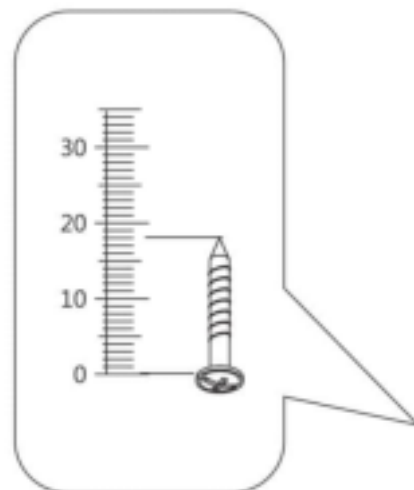

# Что понадобится для сборки.

<b>A1</b> 	<b>A2</b> 	<b>B1</b> 
<b>C1</b>  15mm	<b>D1</b> 	<b>E1</b> 
<b>E2</b> 	<b>F1</b> 	<b>G1</b> 
<b>H1</b> 	<b>I1</b> 	<b>J1</b> 
<b>K1</b>  30mm	<b>L1</b>  25mm	

KONSTAN  
МЕБЛЕВА ФАБРИКА

# Элементы мебели.

1	2400	616	1
2	2400	580	1
3	2227	580	1
4	1768	580	1
5	1768	580	1
6	1184	559	2
7	568	559	4
8	384	559	1
9	384	559	1
10	80	1768	1
11	80	1768	1
12	199	561	2
13	61	1768	1
14	Ящик		2
15	Дверь передняя		1
16	Дверь задняя		1