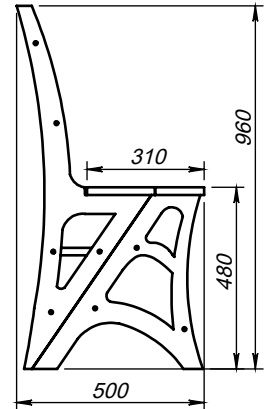

Стул-стремянка

Длина 50см
 Ширина 42см
 Высота 96см

1

2

3

d155 16шт

s1 - 1шт

k1 - 1шт