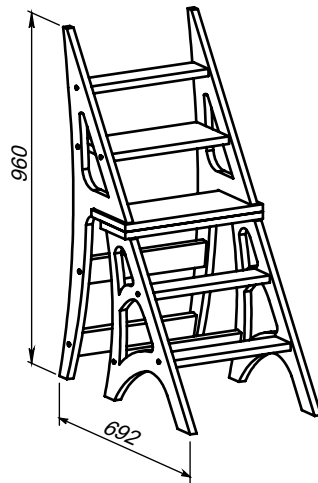

Стул-стремянка

Длина 50см
 Ширина 42см
 Высота 96см

1

2

3

d155 16шт

s1 - 1шт

k1 - 1шт