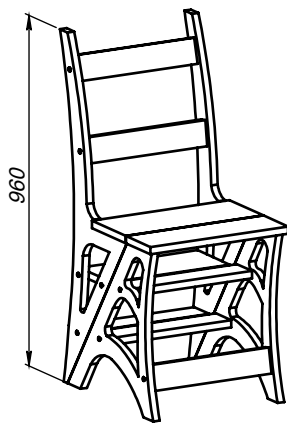

Стул-стремянка

Длина 50см
 Ширина 42см
 Высота 96см

1

2

3

d155 16шт

s1 - 1шт

k1 - 1шт