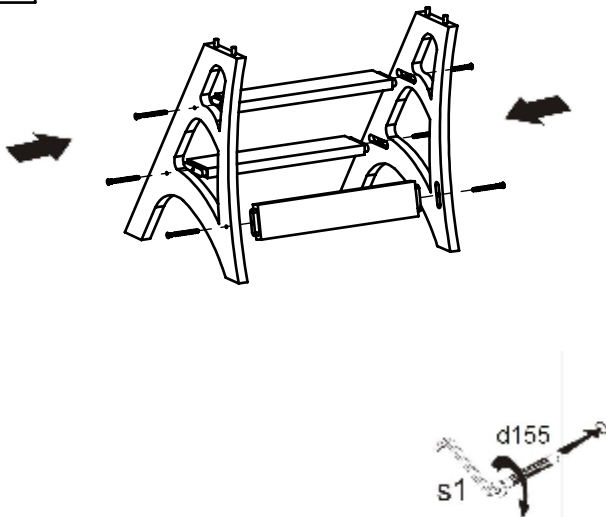

Стул-стремянка

Длина 50см
 Ширина 42см
 Высота 96см

1

2

3

d155 16шт

s1 - 1шт

k1 - 1шт