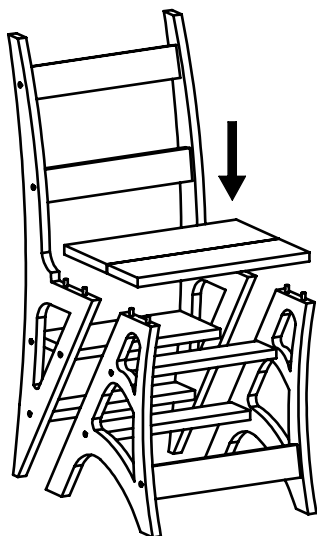

Стул-стремянка

Длина 50см
 Ширина 42см
 Высота 96см

1

2

3

d155 16шт

s1 - 1шт

k1 - 1шт