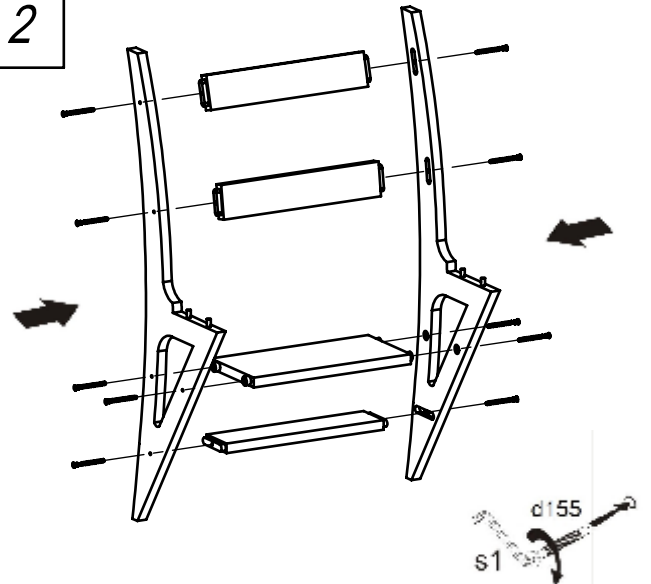

Стул-стремянка

Длина 50см
 Ширина 42см
 Высота 96см

1

2

3

d155 16шт

s1 - 1шт

k1 - 1шт