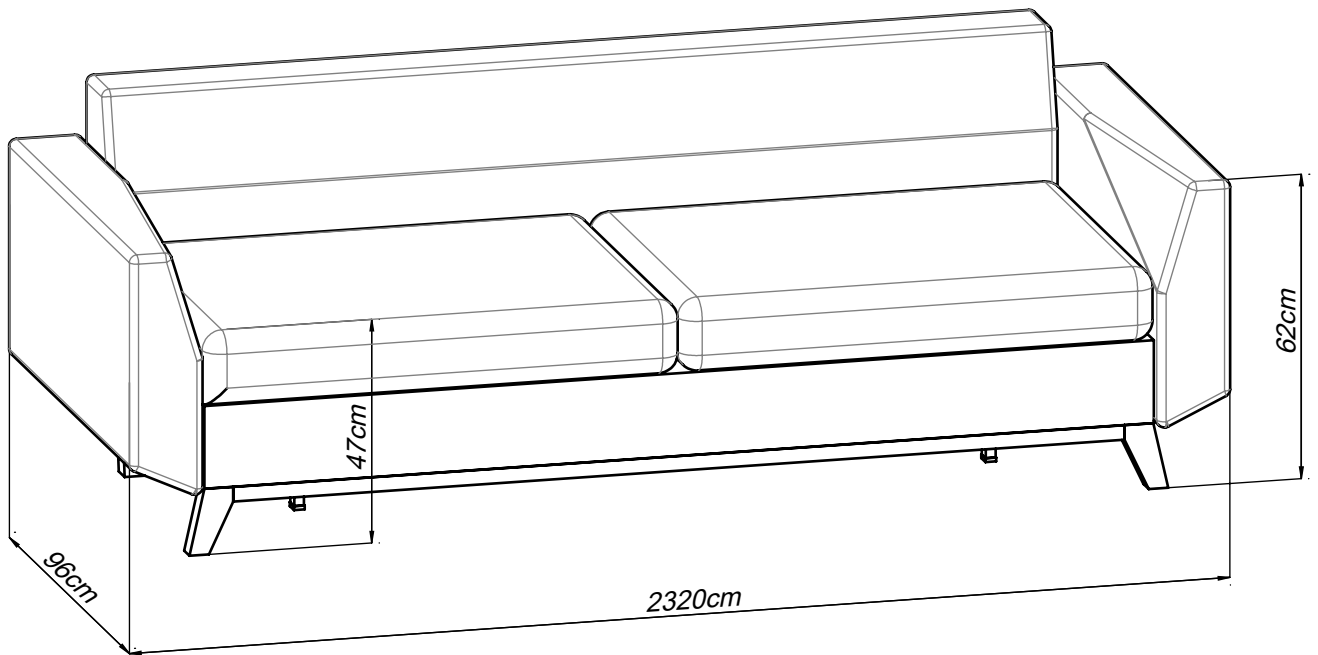

# Möbel 3791/3792

## Sofa Sidney mit Schlaffunktion

## Sofa Sidney mit Schlaffunktion

1

2

A1 M6x50  x4	B2 M6x22  x4	C1 3,5x40  x9
A2 M8x80  x4	B2 M6x22  x4	G1 M6 

2