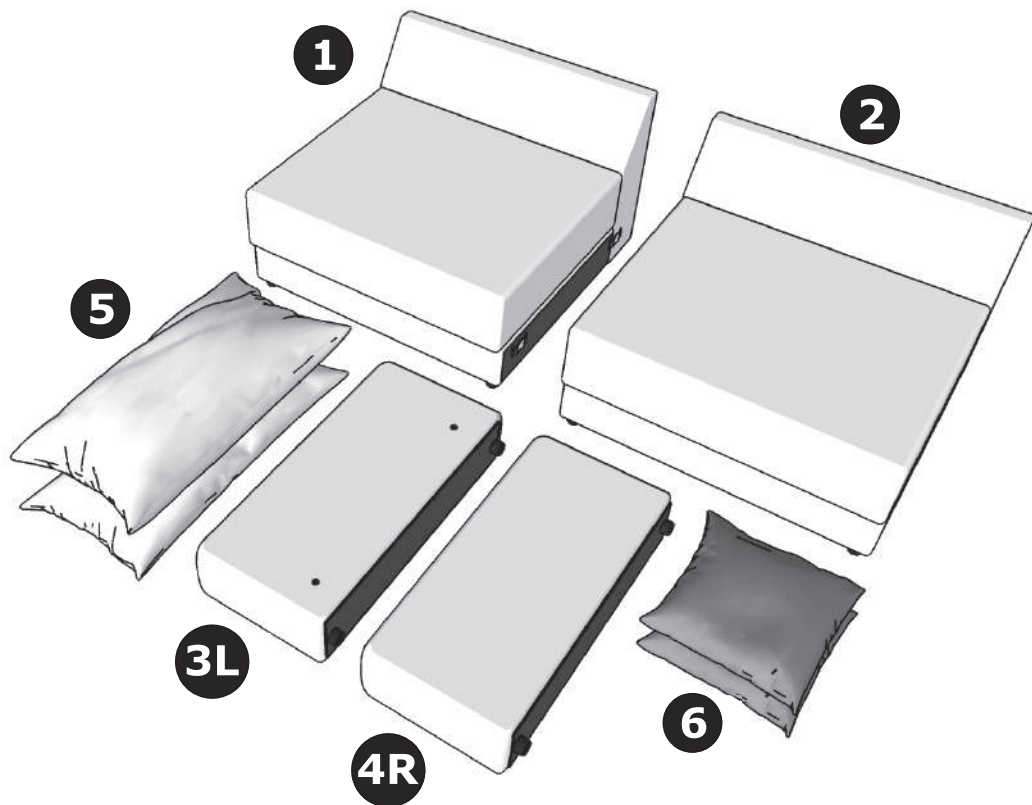

Model : Napoli Big sofa

Nº23300052/03

! +/-2CM

! +/-2CM

	L	B	H	PCS	
1	1150	1140	740	x1	1/5
2	1150	1140	740	x1	2/5
3L	1120	230	560	x1	3/5
4R	1120	230	560	x1	4/5
5	1150	500	300	x2	5/5
6	500	500	260	x2	5/5

3L

1

3L