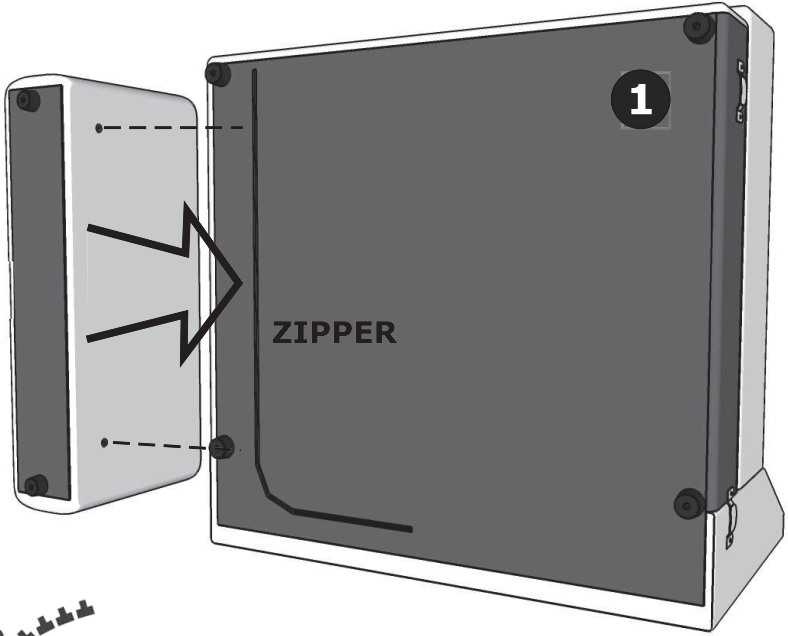

Model : Napoli Big sofa

Nº23300052/03

! +/-2CM

! +/-2CM

	L	B	H	PCS	
1	1150	1140	740	x1	1/5
2	1150	1140	740	x1	2/5
3L	1120	230	560	x1	3/5
4R	1120	230	560	x1	4/5
5	1150	500	300	x2	5/5
6	500	500	260	x2	5/5

3L