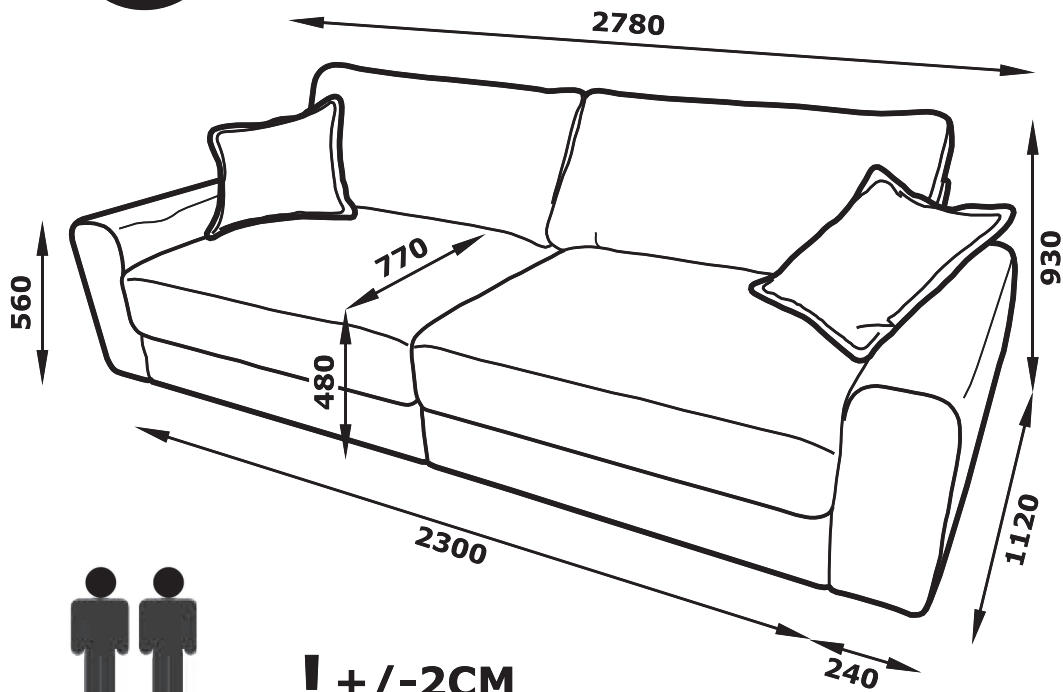

Model : Napoli Big sofa

Nº23300052/03

! +/-2CM

! +/-2CM

	L	B	H	PCS	
1	1150	1140	740	x1	1/5
2	1150	1140	740	x1	2/5
3L	1120	230	560	x1	3/5
4R	1120	230	560	x1	4/5
5	1150	500	300	x2	5/5
6	500	500	260	x2	5/5

3L

1

3L