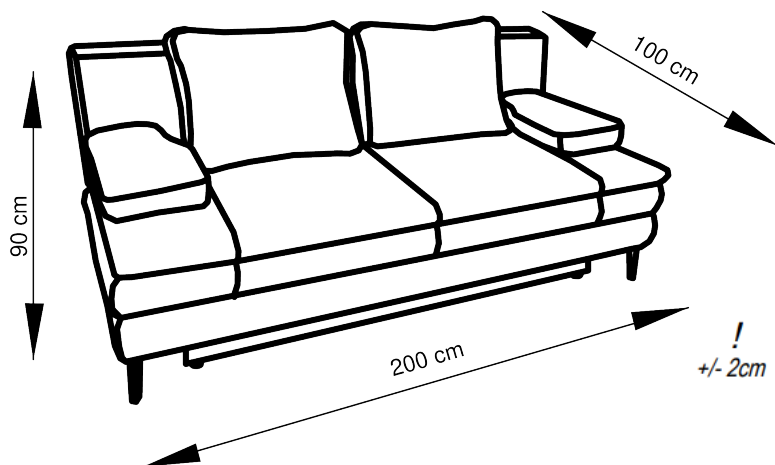

Modell: Asti

ART: № 23300043/01

	↔	↕	↗	PCS	♻️
①	2000	810	490	x1	1/2
②	2000	700	250	x1	2/2
③	660	500	200	x2	1/2
④	600	300	100	x2	1/2

1

2

3