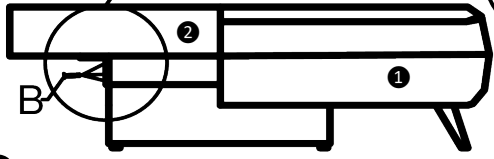

Modell: Asti

ART: № 23300043/01

	↔	↕	↗	PCS	♻️
①	2000	810	490	x1	1/2
②	2000	700	250	x1	2/2
③	660	500	200	x2	1/2
④	600	300	100	x2	1/2

1

2

3