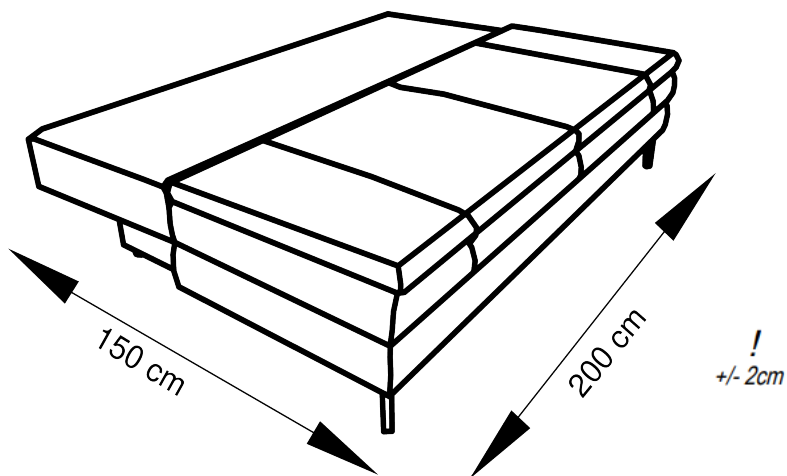

Modell: Asti

ART: № 23300043/01

	↔	↕	↗	PCS	♻️
①	2000	810	490	x1	1/2
②	2000	700	250	x1	2/2
③	660	500	200	x2	1/2
④	600	300	100	x2	1/2

1

2

3