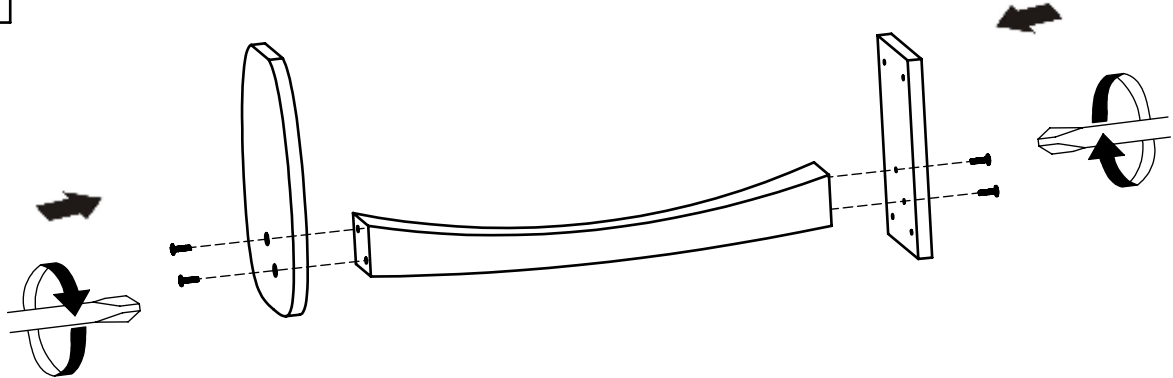

Приставной столик

Длина 46см
 Ширина 35см
 Высота 69см

1

2

s1 - 1шт

M6x35 - 8шт

M6x24 - 4шт