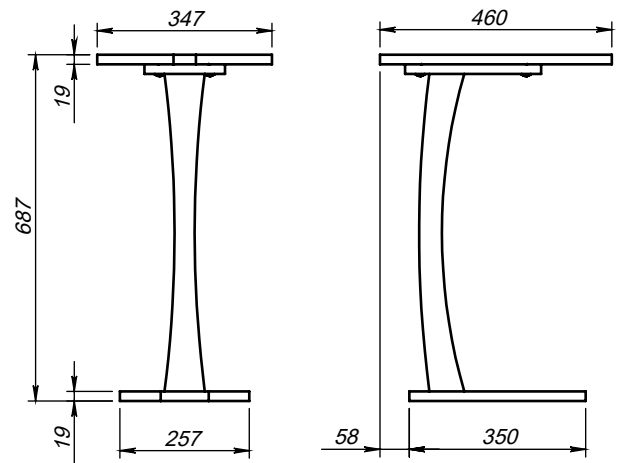

Приставной столик

Длина 46см
 Ширина 35см
 Высота 69см

1

2

s1 - 1шт

M6x35 - 8шт

M6x24 - 4шт