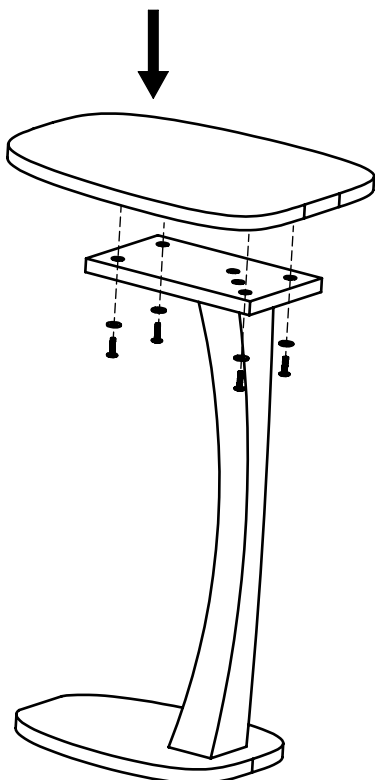

Приставной столик

Длина 46см
 Ширина 35см
 Высота 69см

1

2

s1 - 1шт

M6x35 - 8шт

M6x24 - 4шт