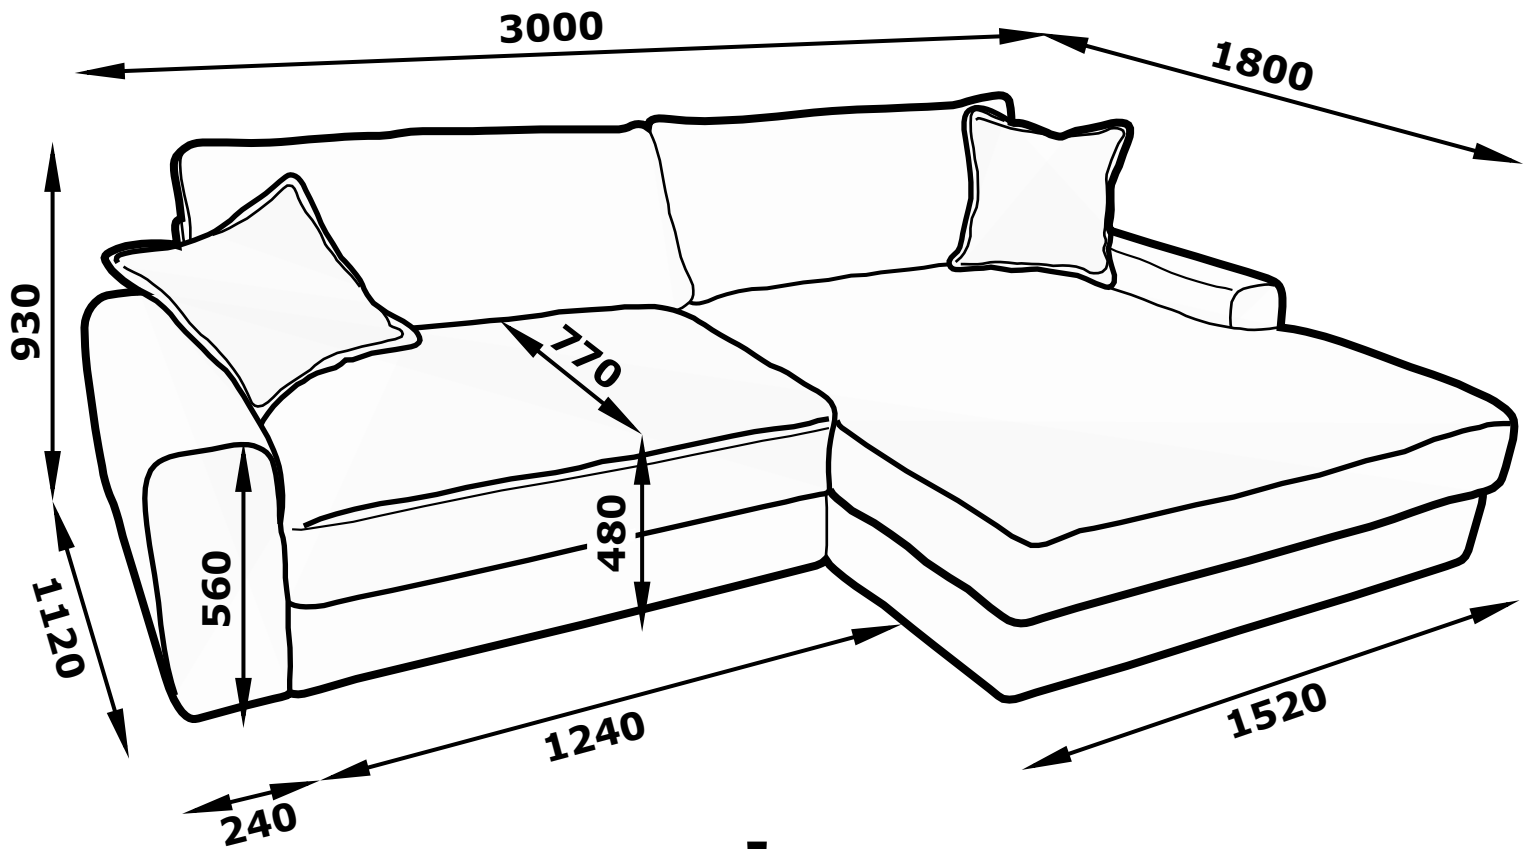

Model : Napoli corner

N°23300052/01/02

! +/-2CM

! +/-2CM

	L	B	H	PCS	
1	1250	1140	740	x1	1/5
2	1530	1800	740	x1	2/5
3L	1120	230	560	x1	3/5
4R	1120	230	560	x1	4/5
5	1250	500	300	x2	5/5
6	500	500	260	x2	5/5