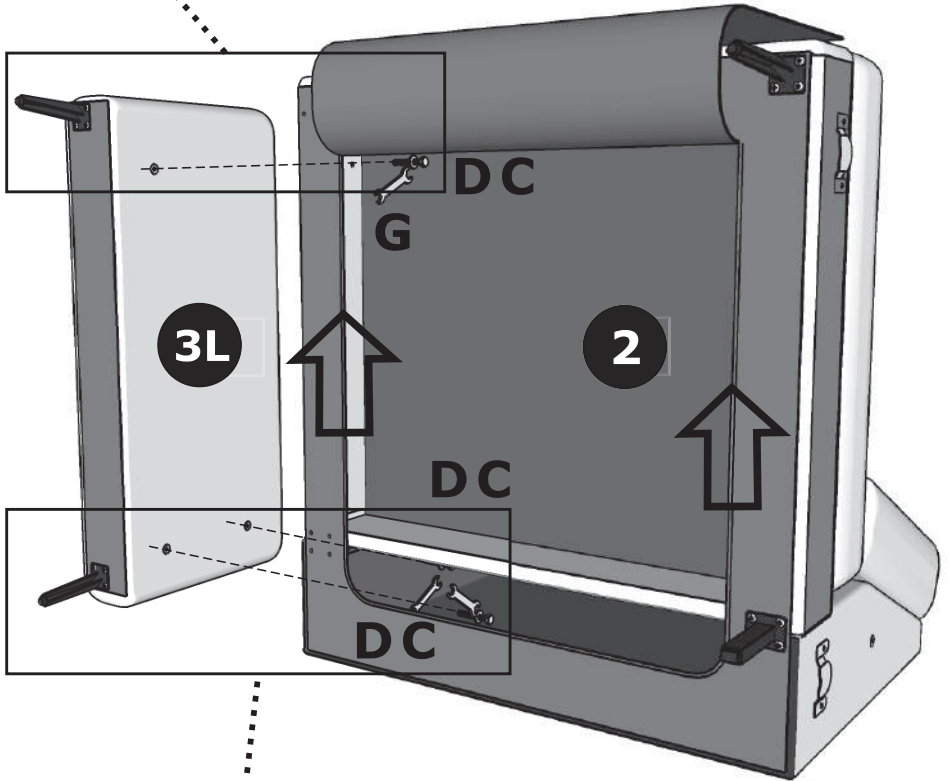

Modell: CORA

ART: N°17440010/1

! +/-2CM

	<b>L</b>	<b>B</b>	<b>H</b>	<b>PCS</b>	
<b>1</b>	960	1610	790	x1	1/3
<b>2</b>	960	1000	790	x1	2/3
<b>3</b>	1000	300	470	x1	3/3

1

ZIPPER

2

ZIPPER

**CORA R**

**CORA L**

3

4

5

6

7

8

**ZIPPER**

**9**

**DC**

10

ZIPPER

G

10mm 13mm

11