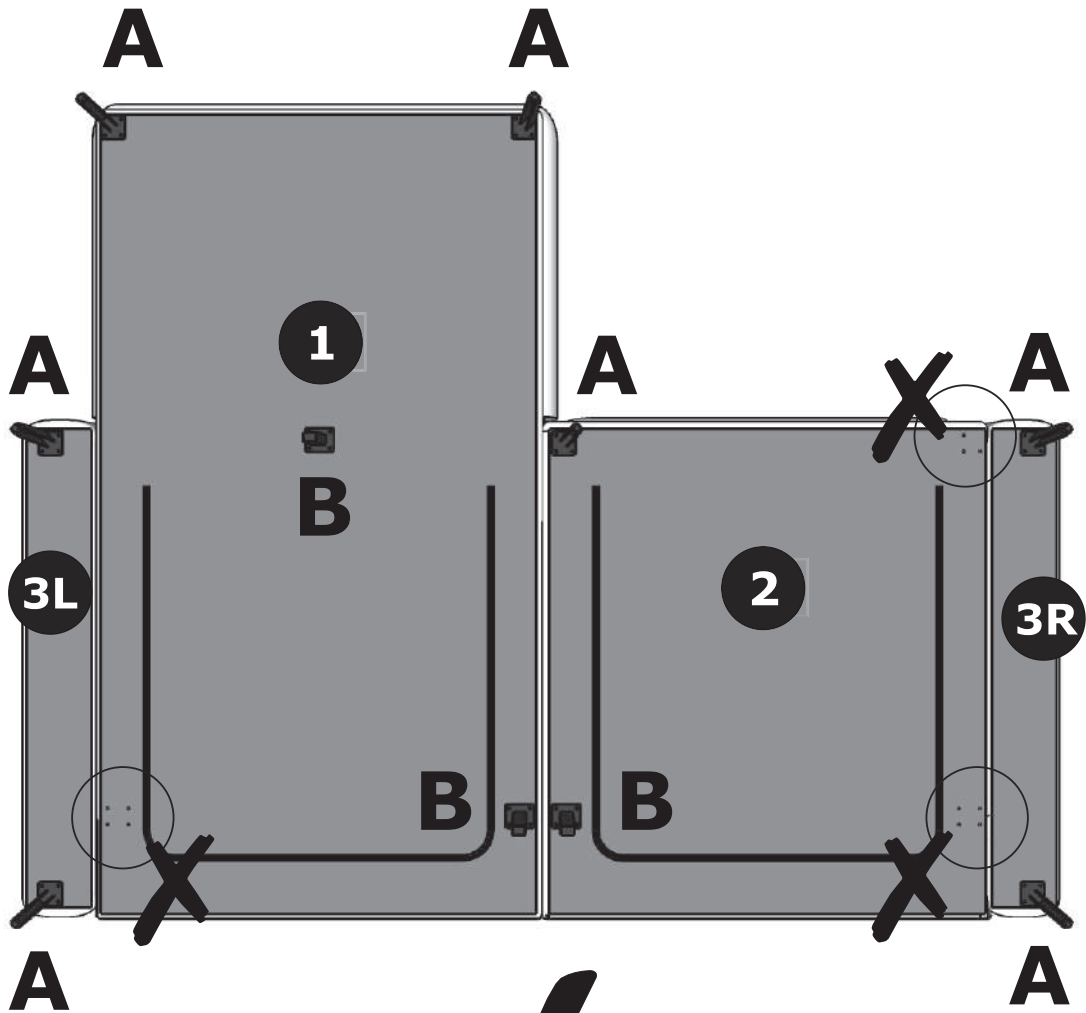

Modell: CORA

ART: N°17440010/1

! +/-2CM

	<b>L</b>	<b>B</b>	<b>H</b>	<b>PCS</b>	
<b>1</b>	960	1610	790	x1	1/3
<b>2</b>	960	1000	790	x1	2/3
<b>3</b>	1000	300	470	x1	3/3

1

ZIPPER

2

ZIPPER

**CORA R**

**CORA L**

3

4

5

6

7

8

**ZIPPER**

**9**

**DC**

10

ZIPPER

G

10mm 13mm

11