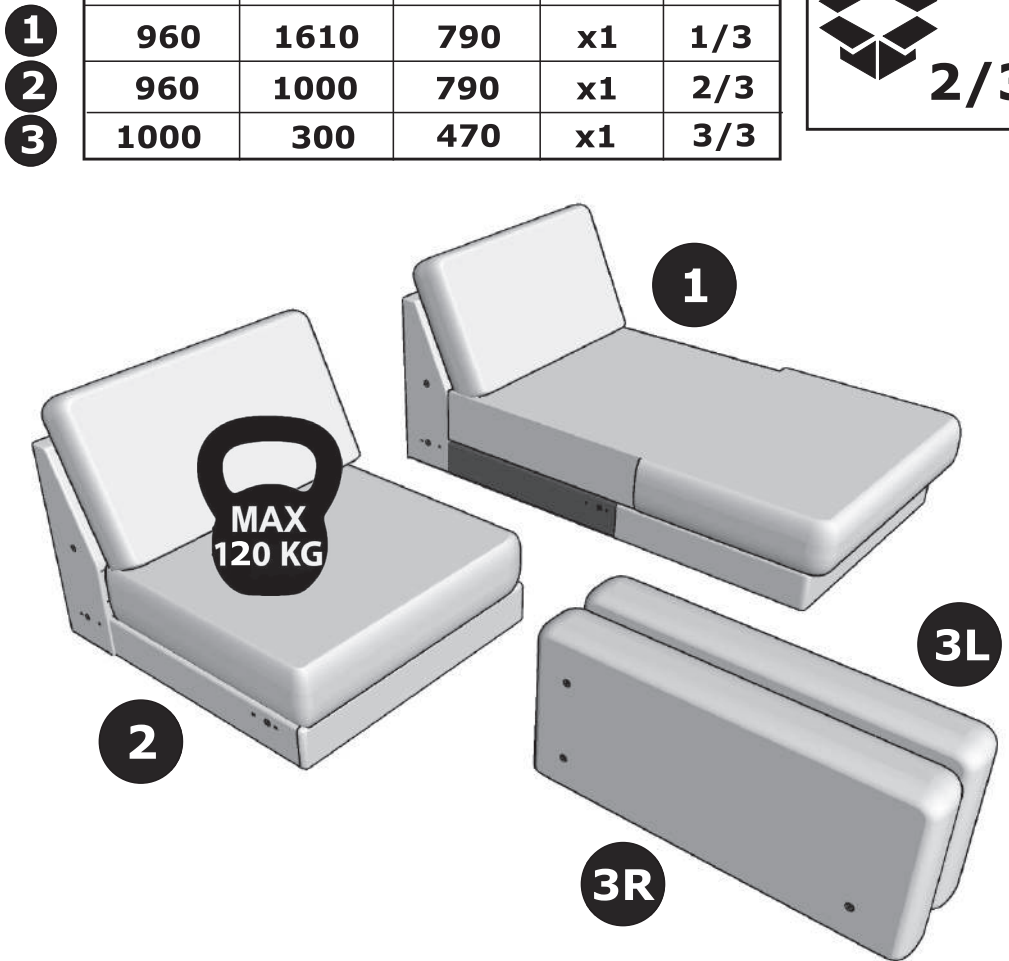

Modell: CORA

ART: N°17440010/1

! +/-2CM

	<b>L</b>	<b>B</b>	<b>H</b>	<b>PCS</b>	
<b>1</b>	960	1610	790	x1	1/3
<b>2</b>	960	1000	790	x1	2/3
<b>3</b>	1000	300	470	x1	3/3

1

ZIPPER

2

ZIPPER

**CORA R**

**CORA L**

3

4

5

6

7

8

**ZIPPER**

**9**

**DC**

10

ZIPPER

G

10mm 13mm

11