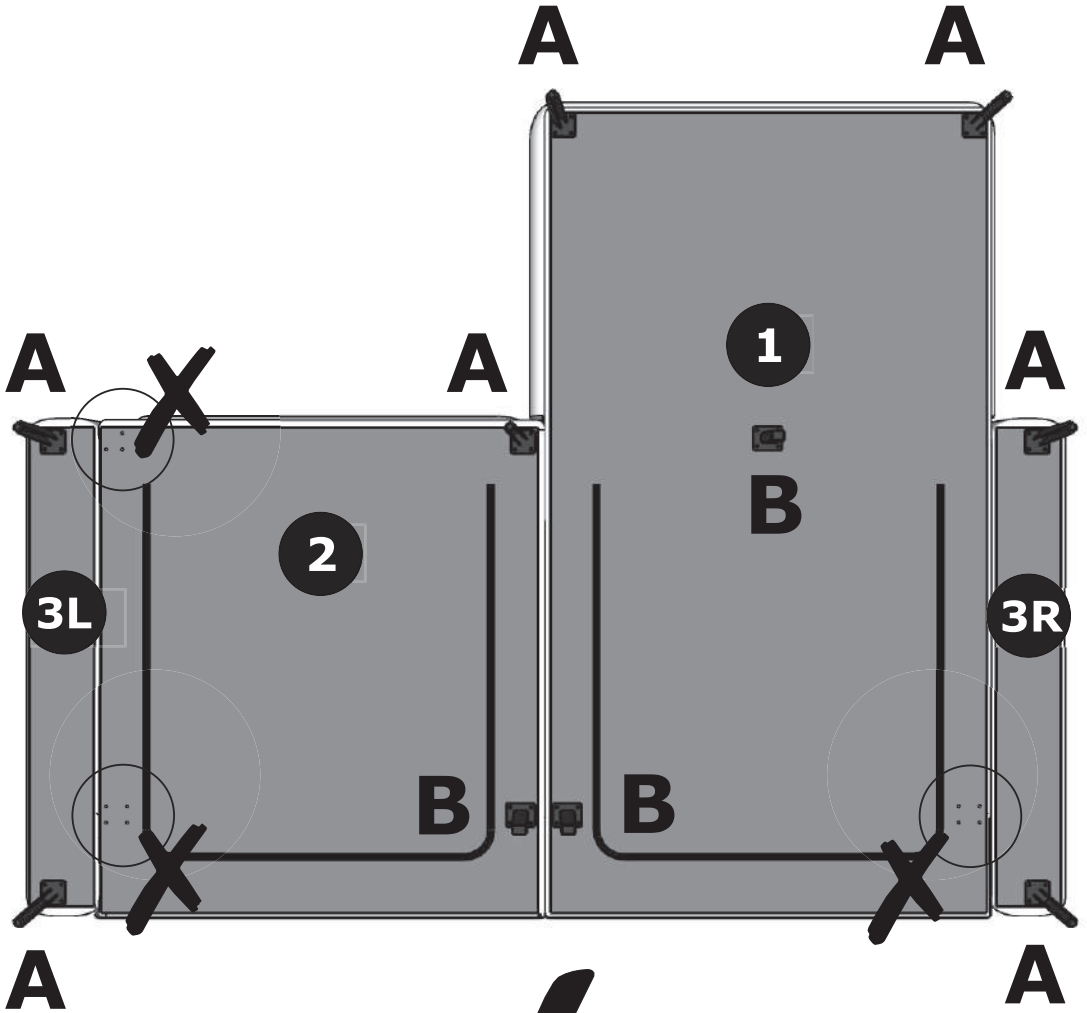

Modell: CORA

ART: N°17440010/1

! +/-2CM

	<b>L</b>	<b>B</b>	<b>H</b>	<b>PCS</b>	
<b>1</b>	960	1610	790	x1	1/3
<b>2</b>	960	1000	790	x1	2/3
<b>3</b>	1000	300	470	x1	3/3

1

ZIPPER

2

ZIPPER

**CORA R**

**CORA L**

3

4

5

6

7

8

**ZIPPER**

**9**

**DC**

10

ZIPPER

G

10mm 13mm

11