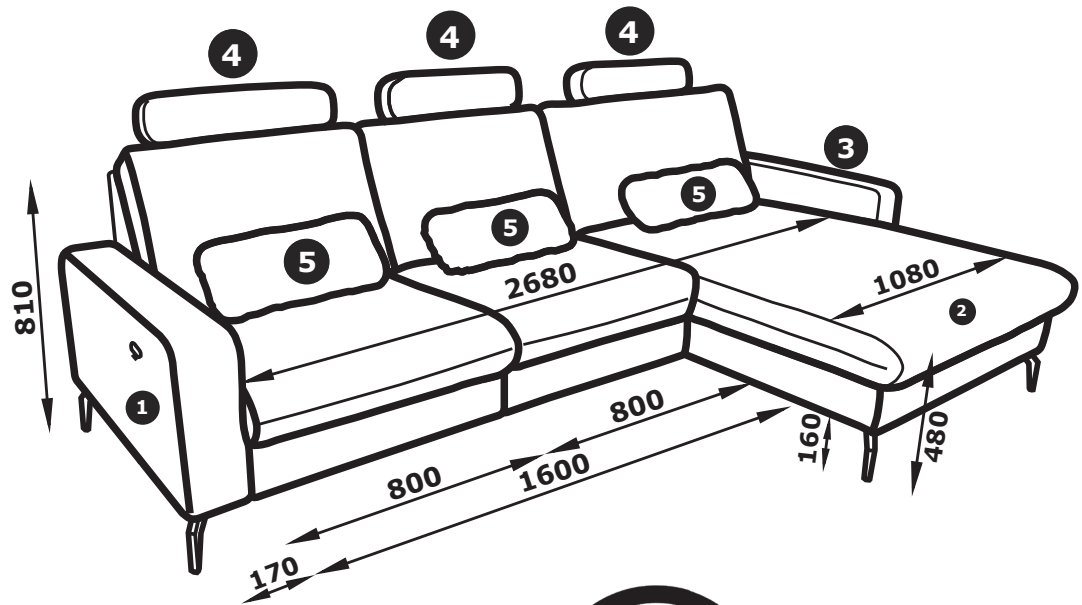

Modell: Bristol with recliner

ART №:23300024/01

	L	B	H	PCS	
1	1740	1030	860	x1	1/3
2	1800	1220	860	x1	2/3
3	1000	460	340	x1	3/3
4	620	280	100	x3	2/3
5	560	240	100	x3	2/3

A  h=160 x6	B  h=160 x1	C  h=160 x4	D  M8x55 x3	E  x3
F  M6x20 x42	G  M6x40 x2	H  x2	J  h=120 x2	K  x1
L  x6	M 	N  10mm 13mm		

9

10

10

11

11

12

12

13

! +/-2CM