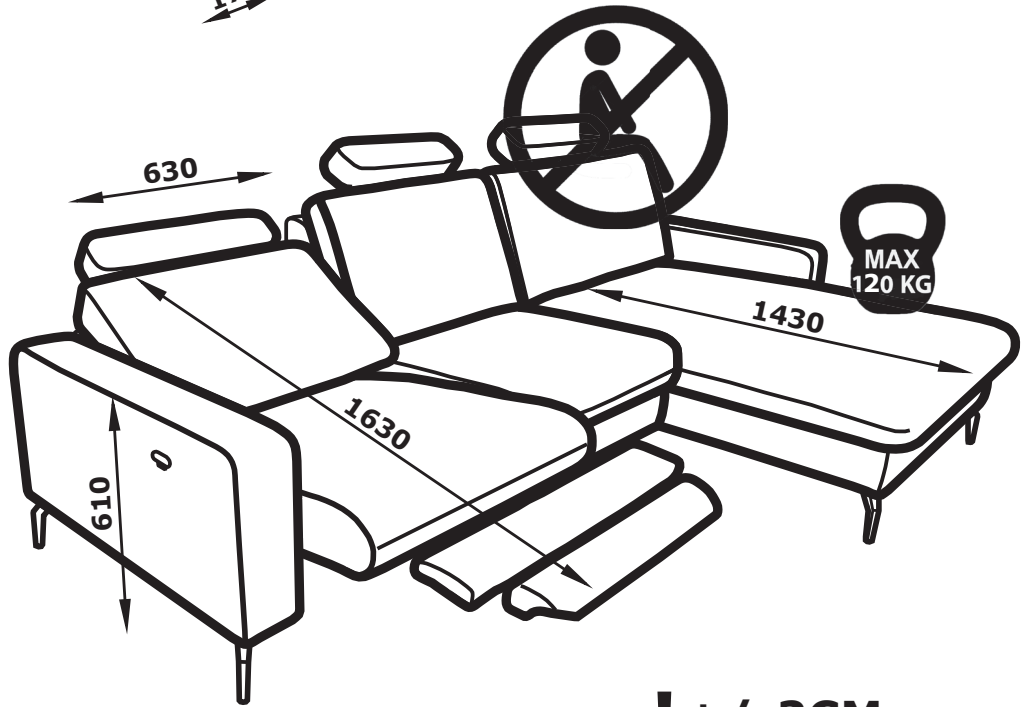

Modell: Bristol with recliner

ART №:23300024/01

	L	B	H	PCS	
1	1740	1030	860	x1	1/3
2	1800	1220	860	x1	2/3
3	1000	460	340	x1	3/3
4	620	280	100	x3	2/3
5	560	240	100	x3	2/3

A  h=160 x6	B  h=160 x1	C  h=160 x4	D  M8x55 x3	E  x3
F  M6x20 x42	G  M6x40 x2	H  x2	J  h=120 x2	K  x1
L  x6	M 	N  10mm 13mm		

9

10

10

11

11

12

12

13

! +/-2CM