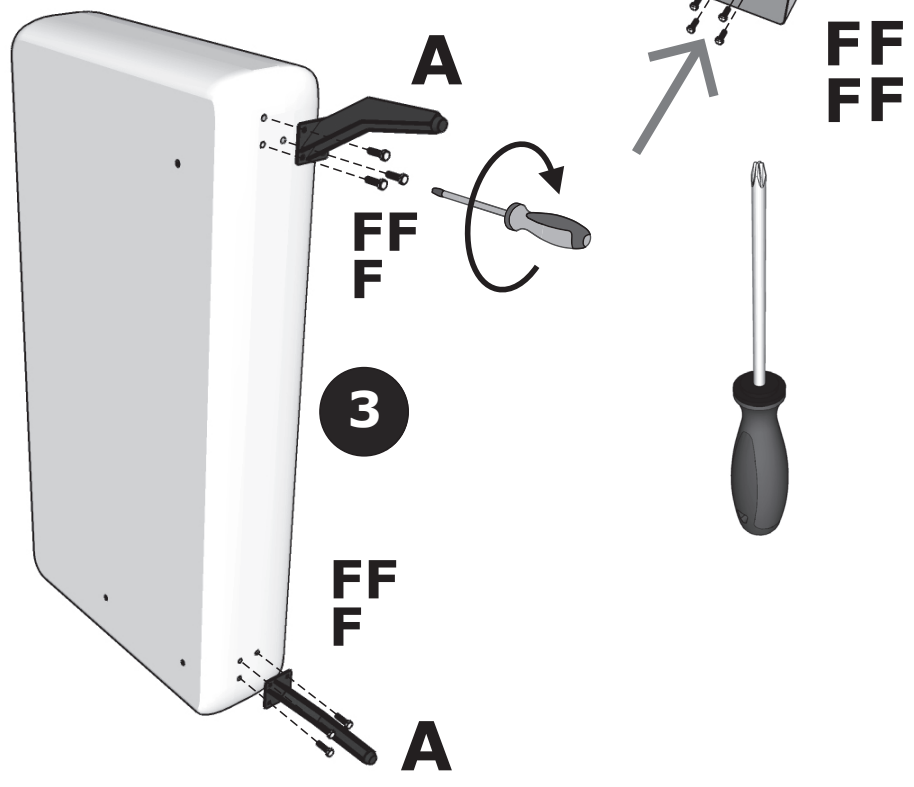

Modell: Bristol with recliner

ART №:23300024/01

	L	B	H	PCS	
1	1740	1030	860	x1	1/3
2	1800	1220	860	x1	2/3
3	1000	460	340	x1	3/3
4	620	280	100	x3	2/3
5	560	240	100	x3	2/3

A  h=160 x6	B  h=160 x1	C  h=160 x4	D  M8x55 x3	E  x3
F  M6x20 x42	G  M6x40 x2	H  x2	J  h=120 x2	K  x1
L  x6	M 	N  10mm 13mm		

3

4

4

5

6

7

2

+ - 16 mm ●

! +/-2CM