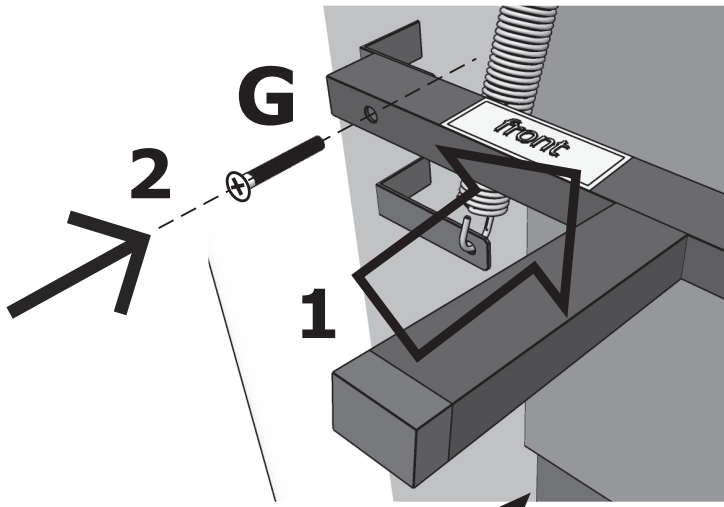

Modell: Bristol with recliner

ART №:23300024/01

	L	B	H	PCS	
1	1740	1030	860	x1	1/3
2	1800	1220	860	x1	2/3
3	1000	460	340	x1	3/3
4	620	280	100	x3	2/3
5	560	240	100	x3	2/3

A  h=160 x6	B  h=160 x1	C  h=160 x4	D  M8x55 x3	E  x3
F  M6x20 x42	G  M6x40 x2	H  x2	J  h=120 x2	K  x1
L  x6	M 	N  10mm 13mm		

3

4

4

5

6

7

2

+ - 16 mm ●

! +/-2CM