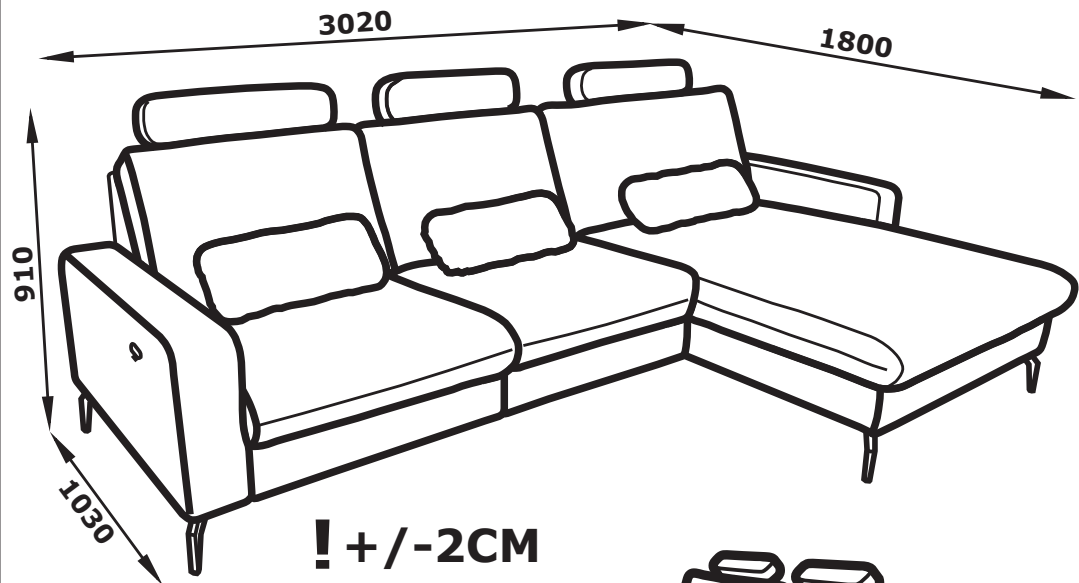

Modell: Bristol with recliner

ART №:23300024/01

	L	B	H	PCS	
1	1740	1030	860	x1	1/3
2	1800	1220	860	x1	2/3
3	1000	460	340	x1	3/3
4	620	280	100	x3	2/3
5	560	240	100	x3	2/3

A  h=160 x6	B  h=160 x1	C  h=160 x4	D  M8x55 x3	E  x3
F  M6x20 x42	G  M6x40 x2	H  x2	J  h=120 x2	K  x1
L  x6	M 	N  10mm 13mm		

3

4

4

5

6

7

2

+ - 16 mm ●

! +/-2CM