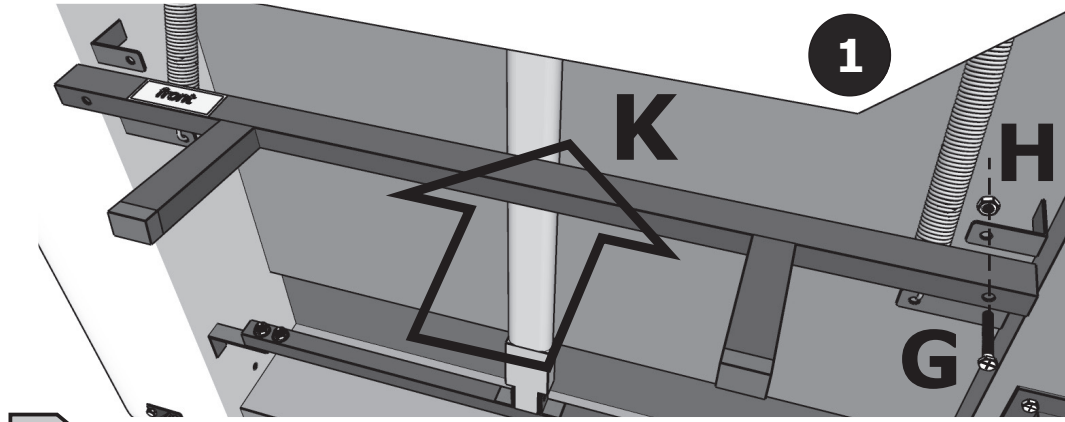

Modell: Bristol with recliner

ART №:23300024/01

	L	B	H	PCS	
1	1740	1030	860	x1	1/3
2	1800	1220	860	x1	2/3
3	1000	460	340	x1	3/3
4	620	280	100	x3	2/3
5	560	240	100	x3	2/3

A  h=160 x6	B  h=160 x1	C  h=160 x4	D  M8x55 x3	E  x3
F  M6x20 x42	G  M6x40 x2	H  x2	J  h=120 x2	K  x1
L  x6	M 	N  10mm 13mm		

3

4

4

5

6

7

2

+ - 16 mm ●

! +/-2CM