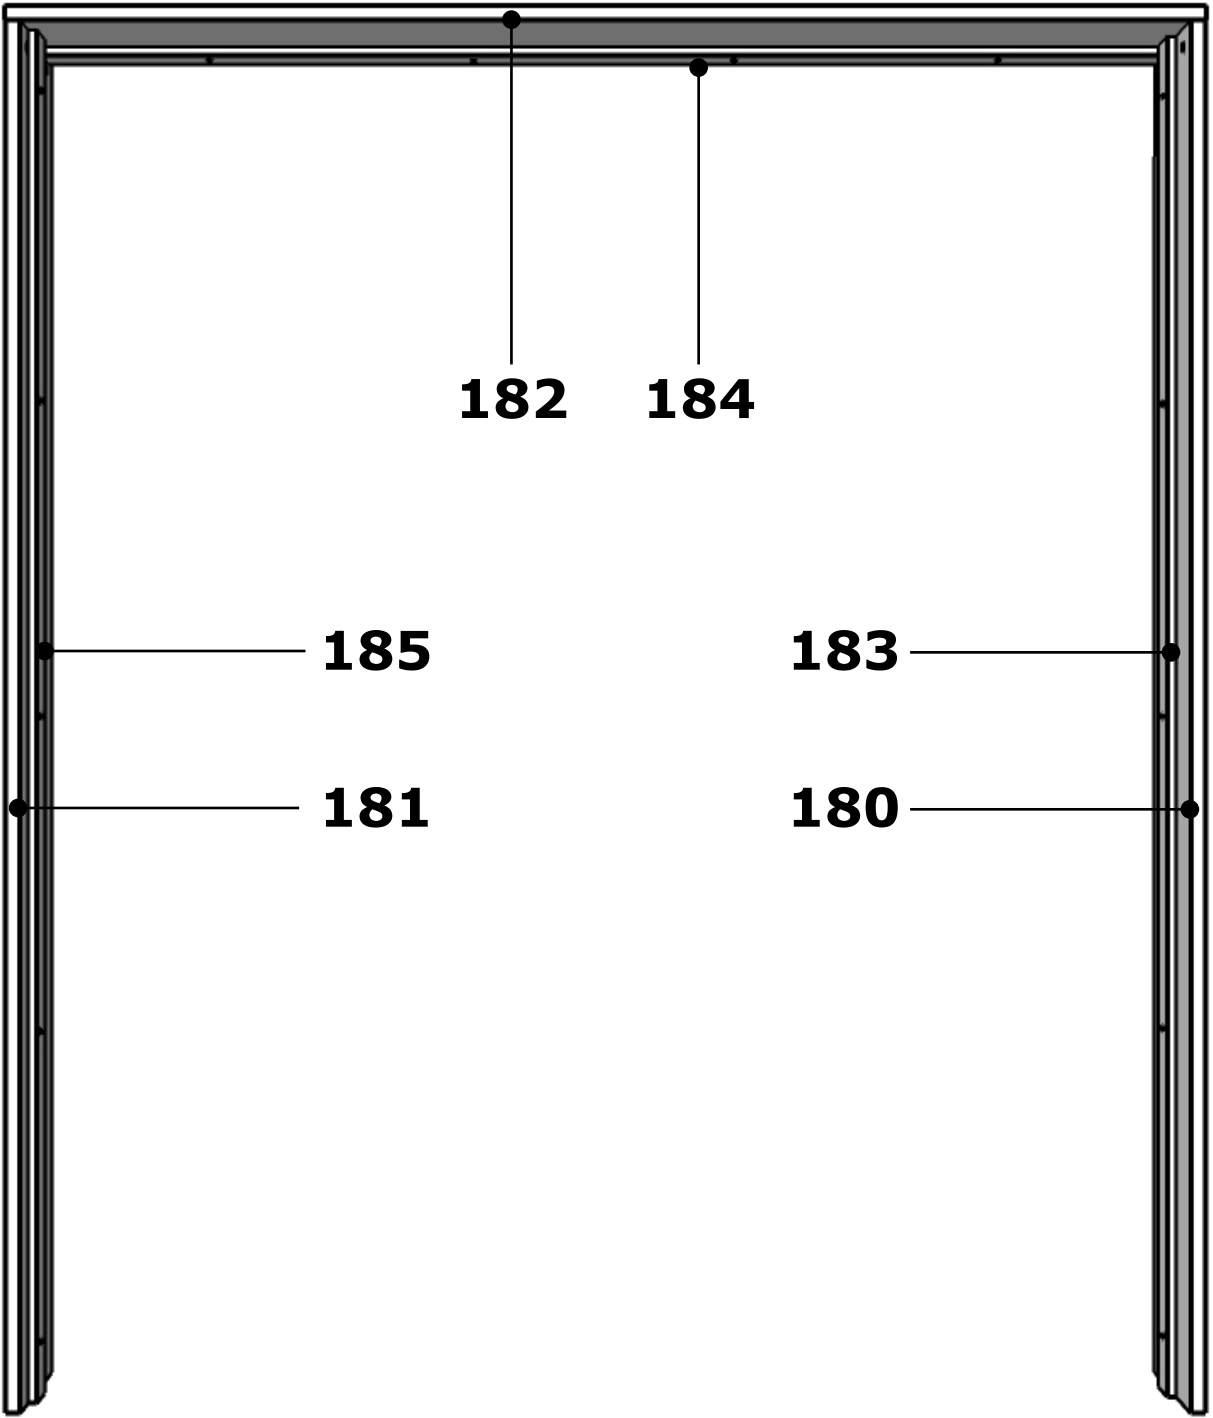

PORTAL

min 20 mm !

RIGHT DOOR

180	2424	246	1
181	2424	246	1
182	2083	250	1
183	2426	62	1
184	2033	60	1
185	2426	62	1

5

RIGHT DOOR

5

5,5 mm !

RIGHT DOOR

5,5 mm !