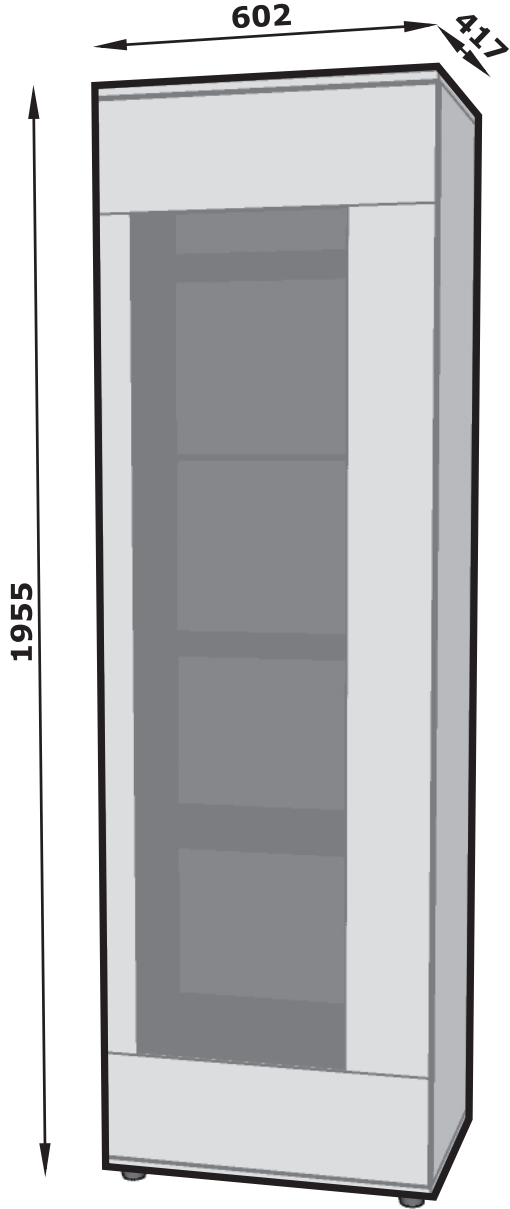

SCANIA SC-2112.02
602x417x1955

<p>A</p>  <p>x 16</p>	<p>B</p>  <p>x 16</p>	<p>C</p>  <p>x 4</p> <p>6.4x50</p>
<p>D</p>  <p>x 16</p>	<p>E</p>  <p>x 16</p>	<p>F</p>  <p>x 16</p> <p>4x16</p>
<p>G</p>  <p>x 4</p>	<p>I</p>  <p>x 4</p>	<p>J</p>  <p>x 4</p>
<p>K</p>  <p>x 4</p>	<p>L</p>  <p>x 4</p>	

Nº	L	B	pcs
36	1893	398	1
37	1893	398	1
38	602	417	1
39	602	417	1
40	568	365	1
FR	596	1885	1
43	202	568	3
46	1905	580	1

1

(FR)

2

(37)

B

3 (36)

A

4 (38)

B

5

39

6

40

7

43

19

GLASS

220 V

ON/OFF

SCANIA SC-2112.02

LED