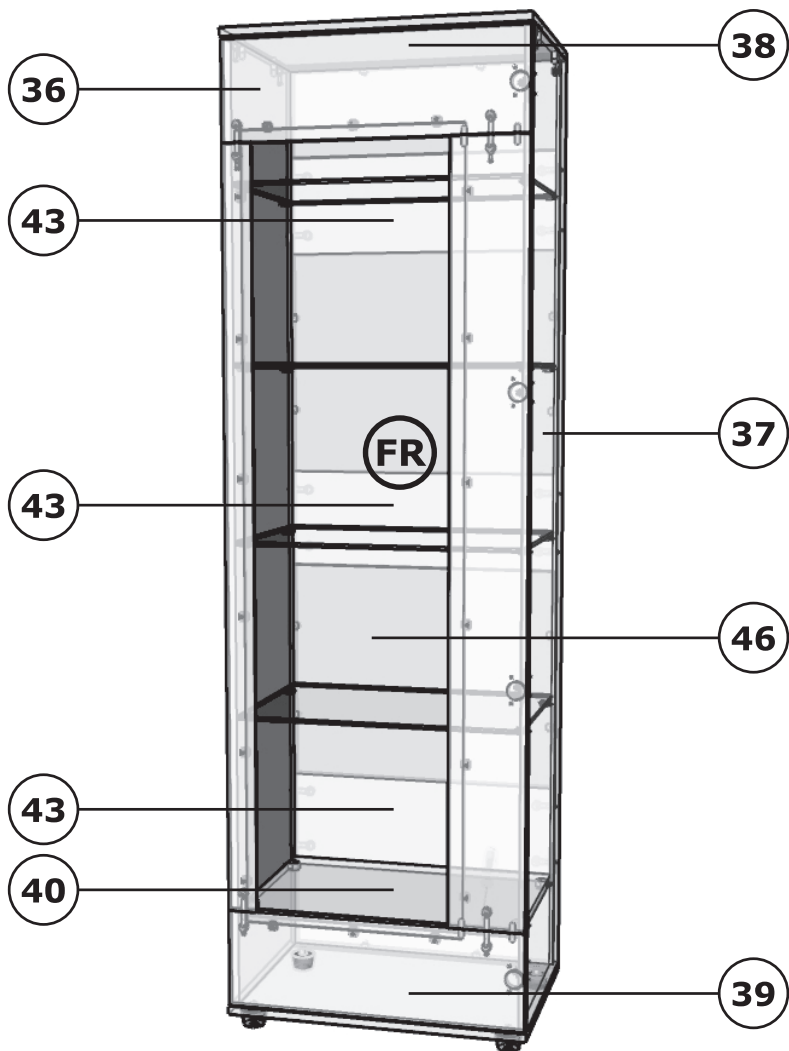

SCANIA SC-2112.02
602x417x1955

<p>A</p>  <p>x 16</p>	<p>B</p>  <p>x 16</p>	<p>C</p>  <p>x 4</p> <p>6.4x50</p>
<p>D</p>  <p>x 16</p>	<p>E</p>  <p>x 16</p>	<p>F</p>  <p>x 16</p> <p>4x16</p>
<p>G</p>  <p>x 4</p>	<p>I</p>  <p>x 4</p>	<p>J</p>  <p>x 4</p>
<p>K</p>  <p>x 4</p>	<p>L</p>  <p>x 4</p>	

Nº	L	B	pcs
36	1893	398	1
37	1893	398	1
38	602	417	1
39	602	417	1
40	568	365	1
FR	596	1885	1
43	202	568	3
46	1905	580	1

1

(FR)

2

(37)

B

3 (36)

A

4 (38)

B

5

39

6

40

7

43

19

GLASS

220 V

ON/OFF

SCANIA SC-2112.02

LED