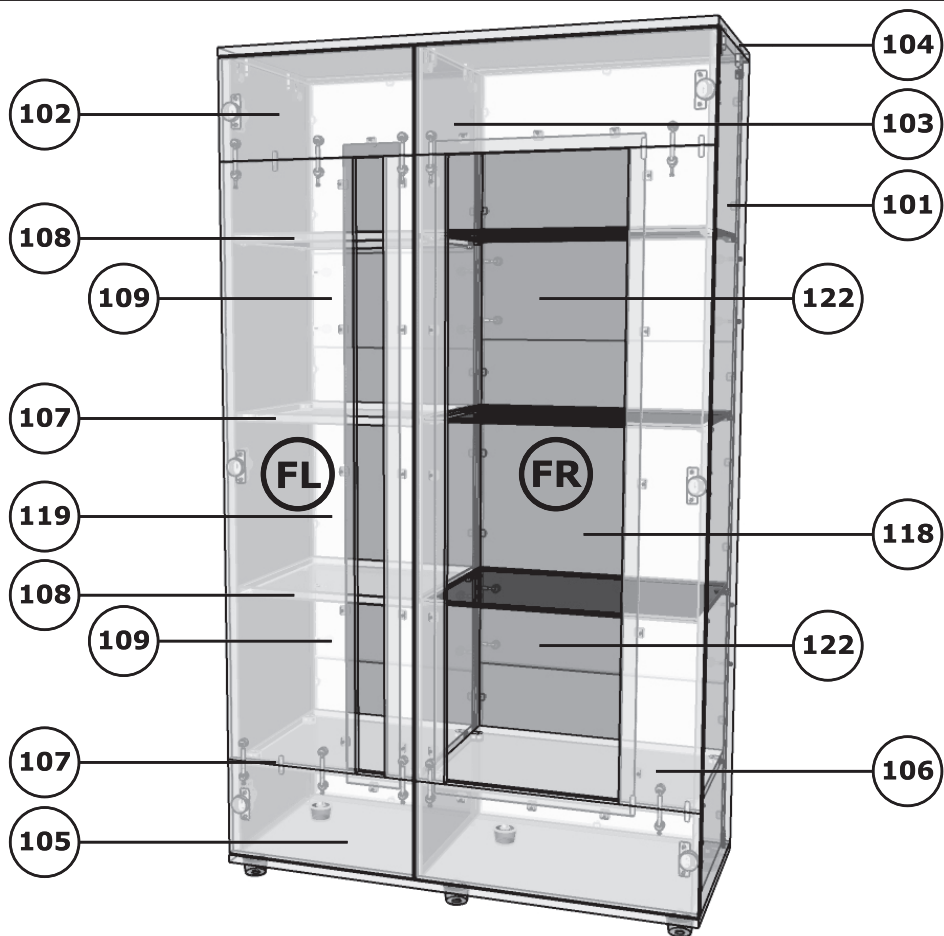

SCANIA SC-2112.01
952x418x1630

1630

952

418

Nº	L	B	pcs
101	1568	398	1
102	1568	398	1
103	1568	398	1
104	952	418	1
105	952	418	1
106	526	371	1
107	376	371	2
108	375	370	2
109	202	376	2
FR	1562	547	1
FL	1562	397	1
122	202	526	2
118	1580	536	1
119	1580	386	1

<p>A</p> <p>x 22</p> 	<p>B</p> <p>x 22</p> 	<p>C</p> <p>x 6</p> <p>6.4x50</p> 
<p>D</p> <p>x 12</p> 	<p>E</p> <p>x 32</p> 	<p>F</p> <p>x 70</p> <p>3.5x16</p> 
<p>G</p> <p>x 6</p> 	<p>H</p> <p>x 8</p> 	<p>I</p> <p>x 6</p> 
<p>J</p> <p>x 12</p> 	<p>K</p> <p>x 12</p> 	<p>L</p> <p>x 6</p> 